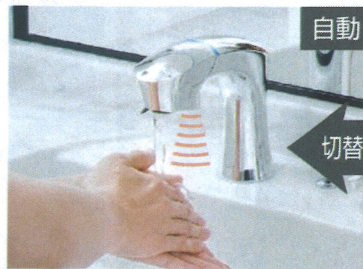

ラピシアカウンターとタッチレス水栓 ナビッシュをセットでお選びいただくと

メーカー希望小売価格より
今なら、 ¥30,000 OFF

ラピシアカウンター

素材の魅力を伝える繊細で深みのある質感の「ラピシアカウンター」。心が満たされる洗面空間を実現します。

カウンターとボウルは
 一体成形でお掃除もラクラク。

ラピシアネオホワイト

ラピシアブラック

ラピシアロレックグレー

ラピシアクロスベージュ

タッチレス水栓 ナビッシュ

タッチレス水栓なら手が汚れていても手を差し出すだけで自動で水が出るので、水栓はきれいなままです。
 自動吐水と手動吐水が切替操作不要で、どちらでも快適に湯水が使えます。

ワンアクションでかんたん操作

自動

手動

切替操作不要

手洗い、歯磨き、洗面などちょっと水を出したい時に自動で水が出る。

コップやバケツの水くみなど、ずっと水を出したい時はレバー操作で出し止め。

ご注意事項

- 対象期間中に対象洗面化粧台の見積をして購入いただく方に限ります。
- 本キャンペーンの適用は、見積時にキャンペーンを選択されたお客さまに限ります。
- 対象洗面化粧台は洗面ボウルを含む本体セットを指します。
- 当社が提供する他キャンペーンとの併用は対応できない場合があります。
- 住宅会社様向け契約商品の一部は対象外となる場合がございます。
- 本キャンペーンは、予告なく対象となる条件の変更、または終了する場合があります。
- ※価格には消費税及び搬入・取付・設置費等は含まれておりません。