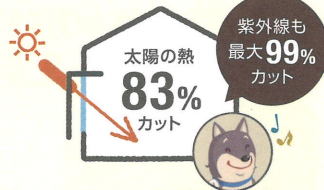

「スタイルシェード」で日差しと紫外線もカット!

ペットにも心地よい室内で暑い時期も快適に♪

ペットで check!

簡単
1day
※2
リフォーム

日差しは窓の外側からカットするのが効果的!

カーテンの場合

スタイルシェードの場合※1

※1 一般複層ガラスの窓にスタイルシェードを使用した場合の性能です。関連JISなどに基づき計測および算出した値であり、保証値ではありません。
※2 現場の状況により施工に必要な時間は異なりますので、1日というのはあくまで目安とお考え下さい。

どんなリフォームもお気軽にどうぞ!!

その他

- バスルーム
- キッチン
- トイレ
- 洗面化粧台
- 玄関ドア・窓
- 屋根・太陽光
- リノベーションなど

LIXIL リフォームショップは 地域に密着した

住まいのプロフェッショナルです。

全国約 **540** 店舗で展開中!

安心の
LIXIL
ブランド

LIXIL リフォームショップ