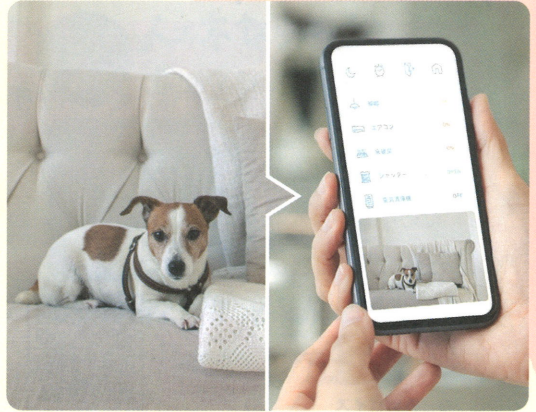

LIXILの

ペットリフォームおすすめ商品で
ペットと一糸縷に心からくつろげる住まいを!

ちゃんとお留守番
できているか
心配...

スマートホーム化で外出中も
♪ ペットの様子を確認 ♪

家にも
楽しく遊ぶ場所を
作ってあげたい

自宅にワンちゃん、ネコちゃんの
♪ 遊び場が作れます ♪

画像:株式会社 LIXIL

ペットも
大切な家族
だから

人とペットの暮らしを

ペットと過ごす
#おうち時間と幸せに

♪ もっと楽しく幸せに ♪

詳しくは中面へ

LIXILの
ペットリフォームで

人にもペットにも優しい  
心地よい住まいにしませんか？

ペットも大切な家族の一員だから今の住まいを見直して、
✧ **もっと楽しく、もっと快適な暮らし**をはじめましょう ✧

スマートホーム化で留守番中のペットも安心！

for ワンちゃん

for ネコちゃん

IoT ホームリンク ライフアシスト 2

チェック
check!

ホームデバイスをインターネットに接続し、
住宅設備機器・建材家電とつなげるだけ。

ホームデバイス

動画で
check!

OPTION

屋内カメラ

赤外線集中リモコン

温湿度センサ

POINT
1

いつでもスマホから
ペットの様子をチェック

外出先から留守番中のペットの様子を
スマホで確認できます。

※オプションの屋内カメラとの接続が必要となります。

POINT
2