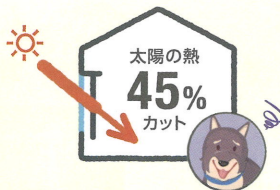

「スタイルシェード」で日差しと紫外線もカット!

ペットにも心地よい室内で暑い時期も快適に♪

ペットで check!

簡単
1day
※2
リフォーム

日差しは窓の外側からカットするのが効果的!

カーテンの場合

スタイルシェードの場合※1

※1 一般複層ガラスの窓にスタイルシェードを使用した場合の性能です。関連JISなどに基づき計測および算出した値であり、保証値ではありません。
※2 現場の状況により施工に必要な時間は異なりますので、1日というのはあくまで目安とお考え下さい。