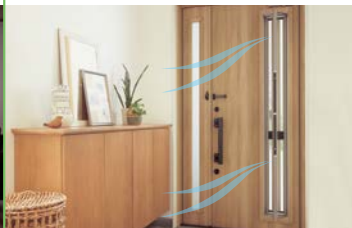

室内の空気をいつでも健やかに!

調湿壁 エコラットプラス

快適な湿度を保とうとする調湿機能を持ち、気になるにおいや有害な物質も低減します。

リフォームドア リシエント玄関ドア3

採風窓のついたドアを選べば、扉やカギを閉めたまま換気ができるので防犯上も安心です。

手洗いをより安心・スムーズに!

キッチン用タッチレス水栓 ナビッシュ/ハンズフリー

手やモノを感知して、吐水と止水を自動で行います。シンク作業がスイスイはかどります。

どこでも手洗

玄関や廊下、トイレなど、ちょっとしたスペースに設置できるコンパクトな手洗です。

※浄水器付きは凍結の可能性がある場所では使用しないでください

※寒冷地仕様はありません

毎日の家事負担を軽減!

スマート 宅配ポスト

家にいる時もない時も、家族に代わって荷物を受け取り。大きな荷物も受け取れる大容量サイズ。

フロートトイレ