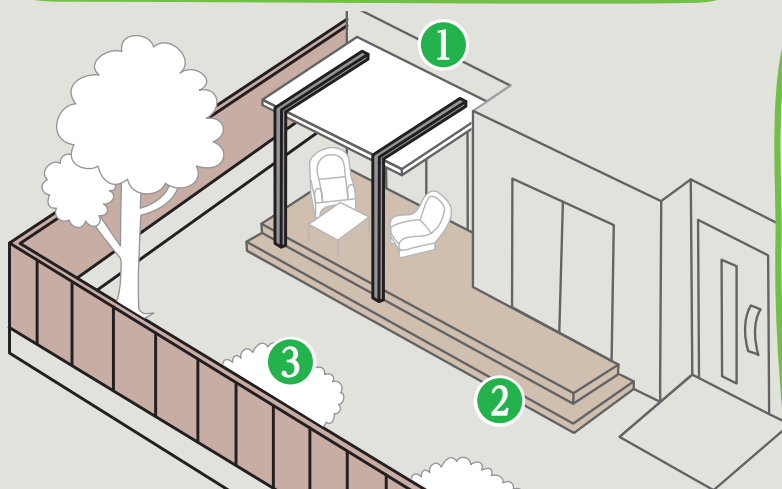

かんたんリフォームで、#おうち時間を幸せに

おでかけしなくても屋外を楽しむ!

おうちまわりで快適な暮らしに

安心して過ごせるわが家で、季節を身近に感じる庭やお外を楽しむ時間を作りませんか？

身近な自然で遊びたい…

在宅でもお庭で日常を楽しむ!

1 庭先を楽しむ屋根!

庭先へ出れば、めいっぱい深呼吸できる爽やかな空間でリラックス。

<テラス屋根> テラス SC

[商品サイト]

2 日常生活に屋外を取り込む!

リビングと庭がつながるウッドデッキ。人工木材だから腐食やシロアリ心配がなく、メンテナンスも容易。

<ウッドデッキ>
樹ら楽ステージ

動画
[2分31秒]

3 カーテンを開け放しても安心!

室内と一体感を感じさせるウッドデッキのあるガーデンに、適度に外部の視線を遮るフェンスがあれば防犯面でも安心。