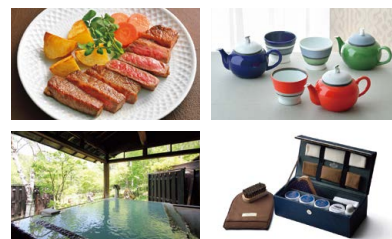

ギフトポイント

誰もが嬉しい“お取り寄せ”に圧倒的な自由度で選ぶ楽しさを追及したカタログギフト。

※写真は、賞品のカタログギフトに掲載されているアイテムとなります。 ※ご当選者様へはメールにて、ご希望商品等をお伺いします。

お見積りで
もれなく
プレゼント