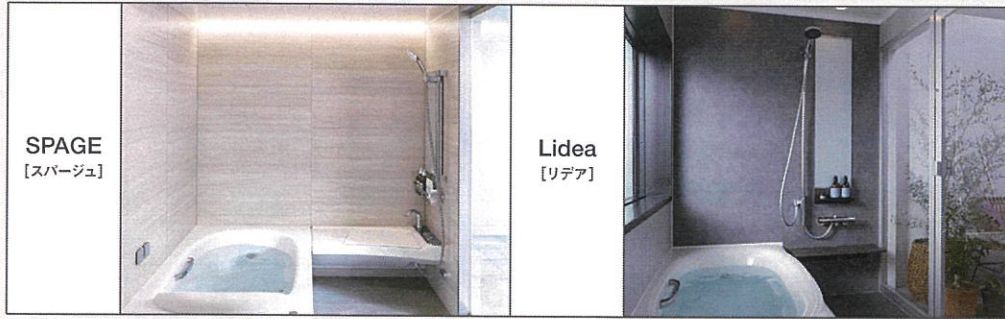

〈リフォームのお客さま限定〉キャンペーン対象商品

通常、有料オプションとなる壁パネルの変更が、無料でアップグレードできます。

最大14万円もお得なキャンペーンです！

	全面張り		通常価格*	キャンペーン価格		全面張り		通常価格*	キャンペーン価格
	SPAGE	Lidea				SPAGE	Lidea		
スパーージュ	プレミアムII	全面張り	¥140,000	+¥0	リデア	プレミアムII	全面張り	¥130,000	+¥0
	プレミアムI	全面張り	¥100,000			プレミアムI	全面張り	¥90,000	
	ハイ	全面張り	¥70,000			ハイ	全面張り	¥60,000	
	アクセント張り		通常価格*	+¥0		アクセント張り		通常価格*	+¥0
	アクセントパネル	ベースパネル	キャンペーン価格			アクセントパネル	ベースパネル	キャンペーン価格	
	プレミアムII	ハイ	¥100,000			プレミアムII	ハイ	¥90,000	
	ベーシック	¥40,000			ベーシック	¥30,000			
	ハイ	¥80,000		ハイ	¥70,000				
	ベーシック	¥20,000		ベーシック	¥10,000				
	ハイ	¥70,000		ハイ	¥60,000				
	ベーシック	¥10,000		ベーシック	¥10,000				

最大14万円お得なキャンペーン

LIXILお風呂
アンバサダー
市川紗椰
Saya Ichikawa

2023年
5月1日[月]～
9月30日[土]

対象商品：
システムバスルーム
スパーージュ／リデア
〈リフォームのお客さま限定〉

キャンペーンサイトはこちら

※裏面の【ご注意事項】を必ずよくお読みください。

お風呂の壁柄が
変わるだけで、
全く別の空間に
なったような印象に!

広がる空間コーディネート