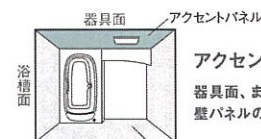

アクセント張り

器具面、または浴槽面の
壁パネルのみ異なる壁色へ。

スパージュ

プレミアムIIクラス

プレミアムIクラス

ハイクラス

リデア

プレミアムIIクラス