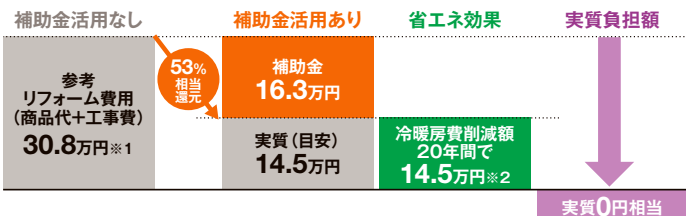

窓 + キッチンリフォーム

| 補助額 | |
|----------------|-----------|
| 窓 (内窓設置) | 163,000円 |
| キッチン | 51,000円 |
| 合計 | 214,000円 |
| 節湯水栓 | 5,000円/台 |
| ビルトイン食器洗機 | 21,000円/戸 |
| 掃除しやすいレンジフード | 11,000円/戸 |
| ビルトイン自動調理対応コンロ | 14,000円/戸 |

外窓交換 (カバー工法)

外窓交換の場合、補助金額 (内窓:163,000円) は**254,000円**になります。

補助金と省エネ効果で、窓リフォームは今が断然お得!!

補助金と省エネ効果で実質0円相当 (20年間使用した場合)

冷暖房費の高騰が避けられない時代に補助金活用で費用を削減!!

※1 参考リフォーム費用は、インプラスLOW-E複層ガラス大1箇所と中2箇所を使用した場合の、リクルマド本舗における見積平均価格にて算出。
※2 SIMheatによる試算で20年経過した場合の効果となります。【算出方法】リフォームを検討するお施主さまの住宅の窓がアルミサッシ+単板ガラス、玄関ドアが非断熱仕様だと想定し、居室の9窓に内窓が設置される場合の省エネルギー基準地域区分「6地域」を代表地域としたCO2排出削減効果をCO2削減貢献量として算定しています。住宅の間取りは「自立循環型住宅への設計ガイドライン」の標準住宅の温暖地モデル (2階建て木造住宅、延床面積120.08㎡、18窓) を想定しています。光熱費の単価、住宅の仕様、世帯人数、生活パターン等により、効果は異なります。
※最終的な補助金や参考価格を保証するものではありません。

○内窓「インプラス」の場合:設置内容:大1窓(2.8㎡以上)中2窓(1.6㎡~2.8㎡) / 補助金額試算:Aグレード(U値1.9)

●掲載商品画像はイメージです。●プランは一例となります。補助額等は地域や商品の仕様により変動する場合がございます。

お問い合わせはこちら

こどもエコすまい支援事業の詳細はこちら

LIXIL こどもエコすまい支援事業 検索

先進的窓リノベ事業の詳細はこちら

LIXIL 先進的窓リノベ事業 検索