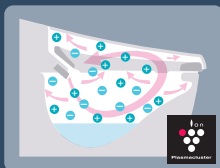

お掃除リフトアップ(電動)

真上をしっかり上がり、お掃除ができなかった便器とのすき間をラクラクお掃除できます。

※画像は、サティスGタイプです。

除菌で安心

鉢内除菌

※プラズマクラスターイオン及びプラズマクラスター、Plasmaclusterは、シャープ株式会社の商標です。

プラズマクラスターイオンが便器鉢内をまるごと除菌、しっかり消臭。

ノズル除菌

ノズル使用後は銀イオン水でしっかり洗浄します。

さわらず開閉、さわらず流せる

フルオート便座

便器に近づくと自動で便フタが開き、離れると閉まります。

※サティスG8、G6グレード、サティスS6グレードに対応

フルオート便器洗浄

便座から立ち上がると自動的に便器を洗浄します。

お申し込みは
こちらから！