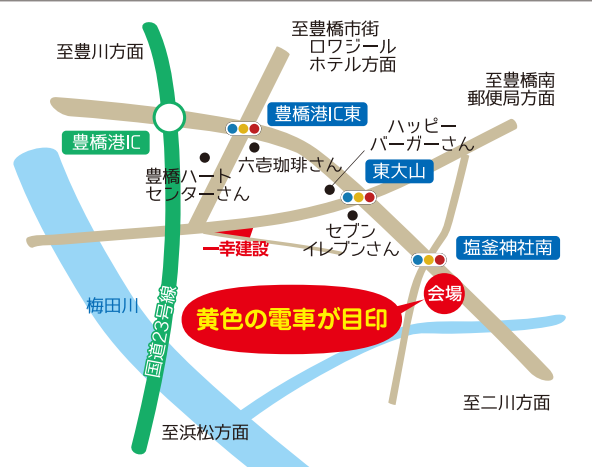

スタンプラリー抽選会

空くじなし
開催

このチラシをご持参ください。

各ブースを回ってこの台紙にスタンプを
5つ以上集めると素敵な賞品が当たります!

- 1等 電動インパクトドライバー 1台
アイマッサージャー 1台
- 2等 ドライブレコーダー 1台
ドローン 1台
- 3等 お米3kg ※景品がなくなり次第終了となります。

<その他> 食器用洗剤他いろいろ

NAVI 豊橋市大山町字東大山27

※特価商品の内容については、当日会場にてご確認いただけます。
商品のみ販売は行っておりません。
※今回、網戸の張替えは行いませんので、予めご了承ください。