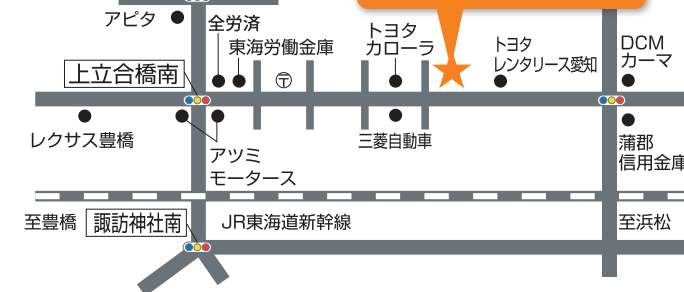

LIXIL豊橋ショールーム

豊橋市佐藤 2-9-15