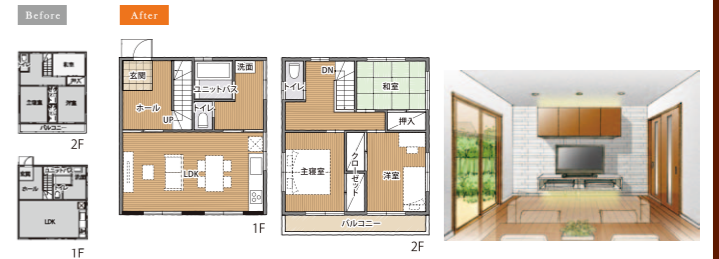

あなたの“本当にしたい暮らし”発見! ライフスタイルコンパス

アンケートを元に、潜在的な暮らしのニーズを見つけ、「理想の住まい」をあきらかに。

耐震改修 間取り相談コーナー

診断員、建築士が安全な住まいをアドバイス。

無料 現地調査・見積り依頼の方にはダブル特典をご用意!

DIY好き集まれ!

エコカラットの
インテリアフレーム作り

1個100円