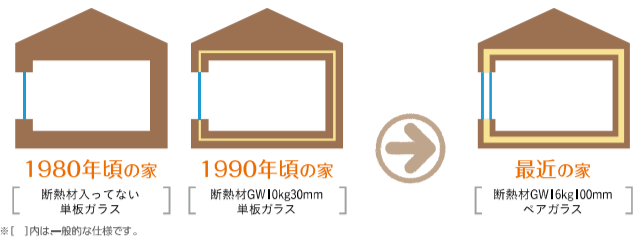

選べる3つのお見積り 電話 来店 WEB

お支払い方法も選べます 銀行振込 クレジットカード 低金利リフォームローン

お問合せは今すぐお電話で!

お問合せは今すぐお電話で!

見積無料

住まいのことなら
LIXILリフォームショップ

見積無料

0120-447-225

サイトーホームのまるごと全面リフォーム

建築士資格を持つ経験豊富なスタッフがご予算に応じて、出来るリフォームのご提案をいたします

リフォームで 家まるごと快適に! 全面リフォーム

あなたのお住まいは、築何年ですか?

最近の家と1990年頃の家、1980年頃の家では、断熱の仕様が異なり、夏・冬の快適性も大きな差があります。

目安として、20年以上前のお住まいの方は断熱性能が低いことが寒さの原因に。

断熱リフォームをすることにより、新築の家のような快適さに改善できます。現在の新築並の断熱性能へリフォームする事で、快適なお住まいに!!