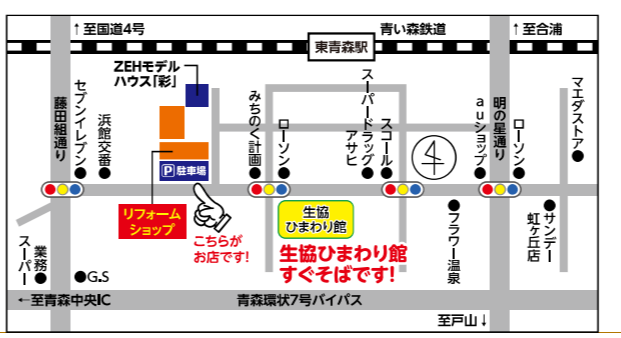

今がお得!早いもの勝ち!

システムバス **システムキッチン**

1台! 限定 ※写真はイメージです。 1 LIXIL スパージュBX 1616(1坪) 商品本体価格 1,046,600円 20%OFFのところ 商品代 40%OFF 69万円 (税込) ※工事費・諸経費別途	1台! 限定 ※写真はイメージです。 2 LIXIL アライズK 1616(1坪) 商品本体価格 1,101,600円 40%OFFのところ 商品代 60%OFF 48.4万円 (税込) ※工事費・諸経費別途	1台! 限定 ※写真はイメージです。 3 LIXIL アライズZ 1616(1坪) 商品本体価格 859,600円 40%OFFのところ 商品代 60%OFF 37.8万円 (税込) ※工事費・諸経費別途
1台! 限定 ※写真はイメージです。 4 LIXIL リシェルSI 商品本体価格 938,000円 25%OFFのところ 商品代 35%OFF 67万円 (税込) ※工事費・諸経費別途	1台! 限定 ※写真はイメージです。 5 LIXIL アレスト21 商品本体価格 1,088,500円 35%OFFのところ 商品代 55%OFF 53.8万円 (税込) ※工事費・諸経費別途	

システムバス **間取りにより施工できない場合がございます**

ここちリノベーション
お家まるごとリフォームもおまかせ
長年使い続けて傷んできたところを直せば、性能も住み心地も新築のように!

無料で **概算見積り作成**
その場ですぐ見積りが出来ます!!
図面または間取り図をお持ちください

無料で **概算見積り作成**
その場でプラン修正もすぐ出来ます。

リノベーションご契約の方に **ヒートポンプエアコン1台プレゼント**

マンションリフォーム

サイトーホームなら **マンションリフォームもおまかせ**
戸建に比べて様々な制約がありますが、その制約内で出来るマンションリフォームでより快適でストレスを感じない空間へと変えてみませんか。

マンション リフォーム用ユニットバス **79.9万円** (税込)
LIXIL リノビオ 商品本体価格 1,117,600円 ※工事費・諸経費別途

35% OFF

ユニットバス **ご成約特典**
期間中、ユニットバスご成約の方へ **工事中にも使える入浴チケット10回分** **プレゼント!**

取り替えるのチャンスです!!

※写真はイメージです。詳細はスタッフにおたずねください。

LIXILリフォームショップ サイトーホーム 株式会社

本社/青森市浜館1丁目6-11 TEL/017-741-0111(代)

営業時間 8:30am~5:30pm
定休日 毎週火曜日・水曜日

0120-447-225

青森県知事許可(般-29)第11845号
一級建築事務所登録A1第396号
宅地建物取引業者登録番号 青森県知事(7)第2593号

一級建築士 3名/二級建築士 6名/一級建築施工管理技士 2名/二級建築施工管理技士 3名/宅地建物取引士 7名/既存住宅現状検査技能者 5名/増改築相談員2名/福祉住環境コーディネーター2級 4名/インテリアコーディネーター 2名

お役立ち情報、**施工事例など多数掲載!!**