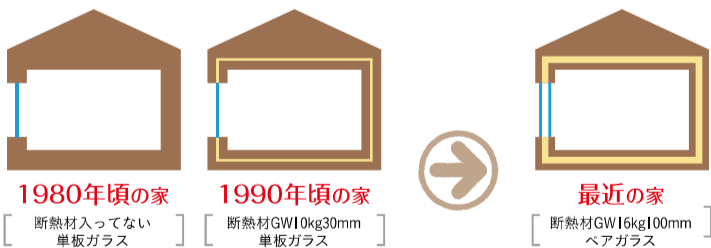

リフォームで家まるごと快適に! 全面リフォーム

中古物件フルリノベーション 新築徹底比較!

あなたのお住まいは、築何年ですか？

最近の家と1990年頃の家、
1980年頃の家では、
断熱の様子が異なり、
夏・冬の快適性も
大きな差があるのです。

※[ ]内は、一般的な仕様です。 [ ]内は、一般的な仕様です。 [ ]内は、一般的な仕様です。

目安として、20年以上前のお住まいの方は断熱性能が低いことが寒さの原因に。

断熱リフォームをすることにより、新築の家のような快適さに改善できます。
現在の断熱性能へリフォームする事で、快適なお住まいに!!

色々値上がりしている
今だからこそ

中古住宅
フルリノベーションで
お得に快適リフォーム!

中古物件探しのお手伝いも
お任せください!

新築 VS 中古住宅 費用比較

新築 VS 中古住宅 費用比較	
(例) 延べ床面積30坪の場合	
計 3,740万円	計 2,600万円
外構140万円	約1,140万円もお得!
諸経費200万円	諸経費200万円
新築費用 2,400万円	フルリノベーション費用 1,400万円
土地の取得費 (更地) 1,000万円	土地の取得費 (土地+中古住宅) 1,000万円
新築	中古住宅

マンションリフォームもお任せください!

戸建に比べて様々な制約がありますが、その制約内で出来るマンションリフォームで
より快適でストレスを感じない空間へと変えてみませんか。

水廻り 内装 間取り 断熱改修

何でも
お任せ
ください!

建て替え OR 家まるごとリフォーム どちらにしようかお悩みの方 図面または間取り図をお持ちください

その場で 概算見積り作成

大まかな金額だけ知りたい! そんな人は
LIXIL独自の概算システムを使う事で
約10分程度で概算金額をお伝えできます。

無料

全面リフォームで新築のように大変身