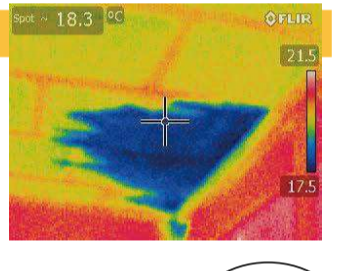

ご相談いただいた**すべての方**

- ① 屋根・外壁の無料診断
- ② 屋根・屋根トイの無料点検

屋根に登らなくても、その場で一緒に屋根の撮影画像・映像がご覧になれます。
※天候により、実施出来ない場合もございます。

雨漏りでお悩みの方

当店ではサーモカメラによる
調査も行っております。
経験豊富なスタッフが
お悩み解決!!