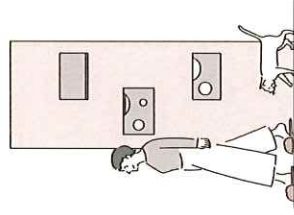

猫壁 マグネットパーツの購入はこちらから！

LIXILオンラインショップ

※表示価格は2022年6月現在のメーカー希望小売価格(税別)です。商品のみの価格で、取付費・工事費などは別途となります。

株式会社 LIXIL