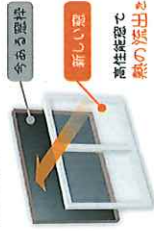

- 暑さ・寒さの解消 **79.1%**
- 補助金がもらえる **68.8%**
- 結露対策 **41.7%**

Q3. くらし改善効果について
(複数回答)

- 暑い・寒い部屋ではなくなった **64.6%**
- 快適になり、部屋にいる時間が増えた **43.8%**
- 消費電力が下がった **29.2%**

村重建設なら面倒な補助金の申請もサポート! 安心してください!

超大型補助金で リフォームチャンス到来!

先進的
窓リノベ事業

寒さ対策で重要なのは「窓」

冬場、窓などの開口部から流出する熱の割合は約60%

熱の流出割合(冬の暖房時) 出典：(一社)日本建材・住宅設備産業協会

寒さが気になるなら…
内窓 インプラス

熱の流出をガード!
今ある窓の内窓インプラス

今ある窓にプラスするだけで快適空間。ランションにもおすすぬ!

取替窓 リプラス

暖を奪えず、古い窓枠の上から新しい窓をつける簡単施工。

騒音のお悩みにも!

騒音について
1分動画で確認!

開閉のお悩みにも!

開閉について
1分動画で確認!

急激な温度変化は

ヒートショックの要因に

大半はセーフティシャワーが原因!