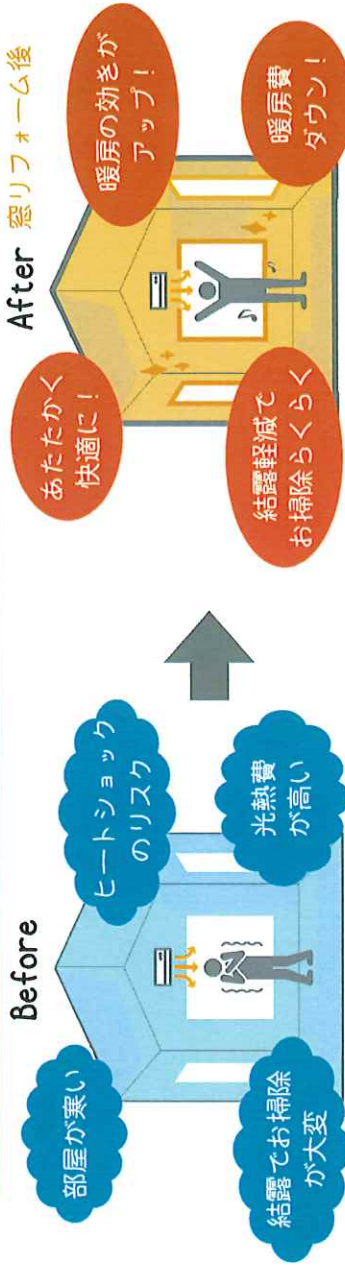

暑さ・寒さの解消

冷暖房の
効きが
悪い...

寒い日の朝、
結露で窓が
びしょり

くらし改善効果について

窓リノベ
補助金
利用者の声
(アンケート)

Q1. 補助金を使った
窓リフォームの満足度

- 大変満足 **85%**
- やや満足 13%
- どちらでもない 2%

Q2. 窓リフォーム実施の理由
(複数回答)

- 暑さ・寒さの解消 **79.1%**
- 補助金がもらえる **68.8%**
- 結露対策 **41.7%**

Q3. くらし改善効果について
(複数回答)

- 暑い・寒い部屋ではなくなった **64.6%**
- 快適になり、部屋にいる時間が増えた **43.8%**
- 消費電力が下がった **29.2%**

村重建設なら面倒な補助金の申請もサポート! 安心してください!

超大型補助金で リフォームチャンス到来!

先進的
窓リノベ事業

寒さ対策で重要なのは「窓」

冬場、窓などの開口部から流出する熱の割合は約60%

熱の流出割合(冬の暖房時) 出典：(一社)日本建材・住宅設備産業協会

寒さが気になるなら…
内窓 インプラス

熱の流出をガード!
今ある窓の内窓インプラス

今ある窓にプラスするだけで快適空間。ランションにもおすすぬ!

取替窓 リプラス

暖を奪えず、古い窓枠の上から新しい窓をつける簡単施工。

騒音のお悩みにも!

騒音について
1分動画で確認!

開閉のお悩みにも!

開閉について
1分動画で確認!

急激な温度変化は

ヒートショックの要因に

大半はセーフティシャワーが原因!