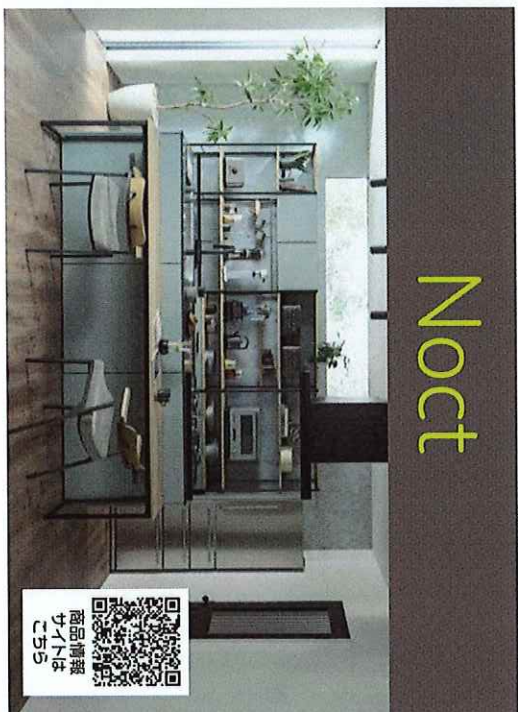

Noct

商品情報
サイトは
こちら

補助金の活用で リフォームがお得!

こども
エコすまい
支援事業

キッチンリフォーム
補助額
¥51,000

節湯水栓 ¥5,000 / 台
ビルトイン食器洗い機 ¥21,000 / 戸
掃除しやすいレンジフード ¥11,000 / 戸
ビルトイン自動調理対応コンロ ¥14,000 / 戸

○交付申請期間は予算上限に達するまで(遅くとも2023年12月31日まで)となります。交付状況は国土交通省公式HPをご確認ください。https://kodomo-ecosumai.mile.go.jp/