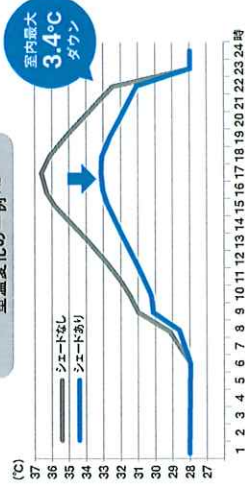

日差し対策で大切なのは 窓の外側でのカット！

スタイルシエードを設置すれば、太陽の熱も紫外線もグッと軽減。

カーテンだと

スタイルシエードの場合 ※1

冷房の設定温度を抑えても 涼しく快適！

室内の温度上昇を抑えて、厳しい暑さから大切なペットを守ります。

室温変化の一例 ※2

動画で / ご紹介 /

ほろほろ1ミラツプ
ペットを守る
窓まわり対策

977604671001

※1 一般複層ガラスの窓にスタイルシエードを使用した場合の性能です。関連JISなどに基づき計測および算出した値であり、保証値ではありません。※2 「窓の省エネ効果算定ガイドライン」のモデルにてシミュレーション ■熱負荷計算プログラム「AE-Sim/Heat」にて算出 ■設置壁/延べ床面積:120.08㎡、開口面積32.2㎡ ■人家族 ■エアコン ■冷房27℃・60% (就寝時28℃・60%) ■冷房運転:間歌運転 ■拡張ア丹霞気象データ2000年版の東京を使用 ■住宅断熱仕様:平成25年省エネ基準適合レベル ■窓:サマーレス一般複層ガラス ■室温計測層室:寝室 ■室温計測日:8月10日