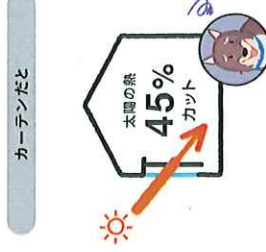

壁パネル ラインアップ

- フレッシュホワイト
- グレー
- ネイビーブルー

幅 : 900mm
長さ : 1,200mm
厚さ : 3.1mm
¥25,000

幅 : 900mm
長さ : 2,400mm
厚さ : 3.1mm
¥45,000

猫壁 マグネットパーツの購入はこちらから！

お家の猫とリビングを
LIXILオンラインショップ

LIXILリフォームショップ 村重建設

※表示価格は2022年6月現在のメーカー希望小売価格(税別)です。商品のみの価格で、取付費・工事費などは別途となります。

株式会社 LIXIL

TOSTEM

ペットと過ごす

#おうち時間を幸せに

1day
リファーム

外付目よけ

スタイルシエード

ペットの室内熱中症対策に！ 窓の外側で日差しをカットして、室内の温度を心地よくキープ。

日差し対策で大切なのは 窓の外側でのカット！

スタイルシエードを設置すれば、太陽の熱も紫外線もグッと軽減。

カーテンだと

スタイルシエードの場合 ※1

冷房の設定温度を抑えても 涼しく快適！

室内の温度上昇を抑えて、厳しい暑さから大切なペットを守ります。

室温変化の一例 ※2

動画で / ご紹介 /

ほろほろ1ミラツプ
ペットを守る
窓まわり対策

977604671001

※1 一般複層ガラスの窓にスタイルシエードを使用した場合の性能です。関連JISなどに基づき計測および算出した値であり、保証値ではありません。※2 「窓の省エネ効果算定ガイドライン」のモデルにてシミュレーション ■熱負荷計算プログラム「AE-Sim/Heat」にて算出 ■設置壁/延べ床面積:120.08㎡、開口面積32.2㎡ ■人家族 ■エアコン ■冷房27℃・60% (就寝時28℃・60%) ■冷房運転:間歌運転 ■拡張ア丹霞気象データ2000年版の東京を使用 ■住宅断熱仕様:平成25年省エネ基準適合レベル ■窓:サマーレス一般複層ガラス ■室温計測層室:寝室 ■室温計測日:8月10日