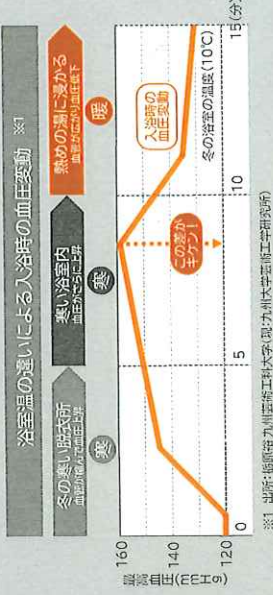

年間死亡者数の比較 ※2

浴室と洗面室の窓を断熱リフォームして ヒートショックのリスクを減らす

脱衣所となる洗面室と浴室の温度差は、急激な血圧変化をもたらすヒートショックのリスクを高めます。窓のリフォームで浴室と洗面室の断熱性を高めてカラダに優しい快適空間に。