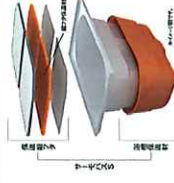

サーモバス

最後のひとりでまで、あたたかい。
ダブルの保温構造でお湯が冷め
にくい。