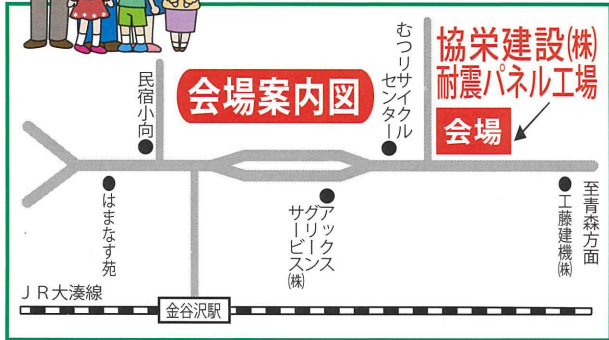

協栄建設工場にて年に一度の!

春の新築・リフォームフェア開催

日時：4月13日(土)・14日(日) AM 10:00 ~ PM 4:00

どうぞお気軽にお越し下さい

8% **10%**

増税目前!
どっちがおトク?

増税まで時間があるように思えてもあっという間ですよ! 早めの準備で計画的に進めましょう。制度の活用や資金の相談などかしくおトクにリフォームするコツを分かりやすくアドバイス!

お見積りは無料です。