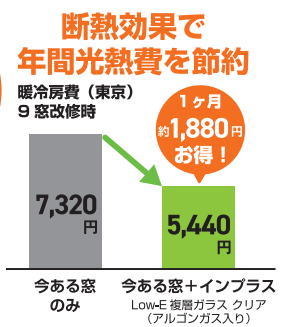

住まいのことなら
LIXILリフォームショップ 石島建設 結城店 小山店
 建築一筋 100 年の実績・高い技術力・手厚いアフターケアで
 結城市・小山市にお住まいの皆様をサポートします

超大型補助金スタートダッシュキャンペーン

予算が無くなり次第終了！チャンスは今！リフォーム費用を最大 100 万円補助！

今だけ！
最大 100 万円補助
 窓リフォーム補助金

玄関ドア & 窓

寒さや結露にお悩みの方！光熱費を下げたい方！防犯対策したい方！
補助金活用無料相談会
 同時開催 お宅拝見！リフォーム内覧会

玄関ドア・窓補助金
無料相談会

4月25日 土

同時開催！
リフォーム内覧会
 実際にリフォームした住宅をそのまま公開！

開催時間 **10:00~16:00** お見積り無料！ご相談だけでも OK！

詳細は裏面へ▶▶▶

断熱効果で光熱費節約
 結露軽減でカビ・ダニ抑制
 二重窓で騒音・侵入抑制

今ある窓に取付けるだけ

「空気の層」が断熱材になり
 住まいが快適に
 サーモグラフィ画像※画像はイメージです

Before 単板ガラス 3mm のみ	After 単板ガラス+内窓インプラス Low-E 複層ガラス +7°C
------------------------	--

内窓を取付けると、外気の侵入を防ぎ
 エアコン効率もアップ！
 結露も軽減します。

ペットにも防犯にも最適
 防音・断熱・防犯効果

ペットの鳴き声も軽減
 室温もキープ

二重窓で侵入を抑制
 防犯効果が UP

LIXIL 独自のダストバリア機能はペットの
 抜け毛も寄せ付けにくい。
 防犯能力も高く二重窓で侵入を抑制！