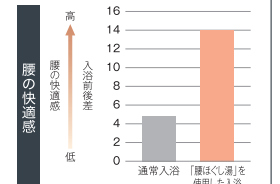

心地よいお湯の刺激感と、マッサージ効果「打たせ湯」

スパリゾート施設で体験した打たせ湯の感触を自宅で味わえます。

こだわり 3

やさしく肌をなでるお湯で、身体をあたためる「肩湯」

厚さ約4mmのお湯のバールが快適なお湯のあたりを実現します。

こだわり 4

両肩の筋肉をやさしくほぐす「肩ほぐし湯」

※イラストはイメージです。

check!

※被験者は30代～50代男性23人
※肩の快適感とは、VAS法を用いて被験者の主観により評価(快適:0、快適ではない:100)。入浴前後の快適感の差を比較した値。※自社調べ

首や肩まわりの違和感を快適に

お湯のバールとともに2つの吐水口からリズムカルなウェーブ状の水流で、マッサージ手法のひとつ「切打法」をお湯で再現します。

動画で check!

※本製品は疾病の予防や治療を目的としたものではありません。

こだわり 5

腰の筋肉をやさしくほぐす「腰ほぐし湯」

※イラストはイメージです。

check!

※被験者は30代～50代男性21人
※腰の快適感とは、VAS法を用いて被験者の主観により評価(快適:0、快適ではない:100)。入浴前後の快適感の差を比較した値。※自社調べ

腰まわりの違和感を解きほぐし快適に

勢いよく吐出されるウェーブ状の噴流が、まるで水あらし解きほぐされるような刺激。心地よいマッサージ感を与えます。

動画で check!

※本製品は疾病の予防や治療を目的としたものではありません。

画像:株式会社 LIXIL

＼LIXILのSPAGEで／

毎日の入浴がより豊かで癒しの時間に