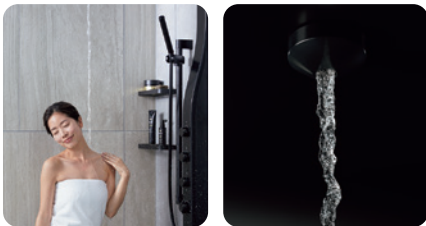

LIXILのSPAGEで、心と身体を整える
★自宅での入浴を特別な時間に！★

まるで温泉！
肩湯のベールで心からリラックス

打たせ湯や肩・腰ほぐし湯で
★極上のくつろぎ時間を♪★

画像:株式会社 LIXIL

心と身体を
しっかりと
癒す
自宅のお風呂で
★最高のリラクゼーションを★
※おうち時間を幸せに
詳しくは中面へ

極上のバスタイムを提供する

SPAGEのこだわり機能をご紹介

動画で check!

心地よいお湯の刺激感と、マッサージ効果「打たせ湯」

スパリゾート施設で体験した打たせ湯の感触を自宅で味わえます。

こだわり 3

やさしく肌をなでるお湯で、身体をあたためる「肩湯」

厚さ約4mmのお湯のバールが快適なお湯のあたりを実現します。

こだわり 4

両肩の筋肉をやさしくほぐす「肩ほぐし湯」

※イラストはイメージです。

check!

※被験者は30代～50代男性23人
※肩の快適感とは、VAS法を用いて被験者の主観により評価(快適:0、快適ではない:100)。入浴前後の快適感の差を比較した値。※自社調べ

首や肩まわりの違和感を快適に

お湯のバールとともに2つの吐水口からリズムカルなウェーブ状の水流で、マッサージ手法のひとつ「切打法」をお湯で再現します。

動画で check!

※本製品は疾病の予防や治療を目的としたものではありません。

こだわり 5

腰の筋肉をやさしくほぐす「腰ほぐし湯」

※イラストはイメージです。

check!

※被験者は30代～50代男性21人
※腰の快適感とは、VAS法を用いて被験者の主観により評価(快適:0、快適ではない:100)。入浴前後の快適感の差を比較した値。※自社調べ

腰まわりの違和感を解きほぐし快適に

勢いよく吐出されるウェーブ状の噴流が、まるで水あらし解きほぐされるような刺激。心地よいマッサージ感を与えます。