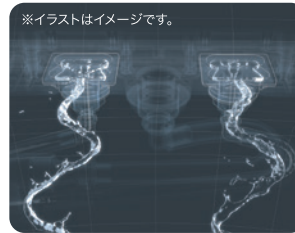

心地よいお湯の刺激感と、マッサージ効果「打たせ湯」

スパリゾート施設で体験した打たせ湯の感触を自宅で味わえます。

こだわり 3

やさしく肌をなでるお湯で、身体をあたためる「肩湯」

厚さ約4mmのお湯のバールが快適なお湯のあたりを実現します。

こだわり 4

両肩の筋肉をやさしくほぐす「肩ほぐし湯」

※イラストはイメージです。

check!

※被験者は30代～50代男性23人
※肩の快適感とは、VAS法を用いて被験者の主観により評価(快適:0、快適ではない:100)。入浴前後の快適感の差を比較した値。※自社調べ

首や肩まわりの違和感を快適に

お湯のバールとともに2つの吐水口からリズムカルなウェーブ状の水流で、マッサージ手法のひとつ「切打法」をお湯で再現します。

動画で check!

※本製品は疾病の予防や治療を目的としたものではありません。

こだわり 5

腰の筋肉をやさしくほぐす「腰ほぐし湯」

※イラストはイメージです。

check!

※被験者は30代～50代男性21人
※腰の快適感とは、VAS法を用いて被験者の主観により評価(快適:0、快適ではない:100)。入浴前後の快適感の差を比較した値。※自社調べ

腰まわりの違和感を解きほぐし快適に

勢いよく吐出されるウェーブ状の噴流が、まるで水あらし解きほぐされるような刺激。心地よいマッサージ感を与えます。