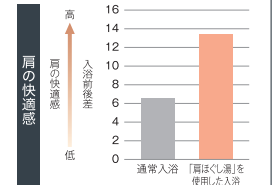

心地よいお湯の刺激感と、マッサージ効果「打たせ湯」

スパリゾート施設で体験した打たせ湯の感触を自宅で味わえます。

こだわり 3

やさしく肌をなでるお湯で、身体をあたためる「肩湯」

厚さ約4mmのお湯のバールが快適なお湯のあたりを実現します。

こだわり 4

両肩の筋肉をやさしくほぐす「肩ほぐし湯」

※イラストはイメージです。

check!

※被験者は30代～50代男性23人
※肩の快適感とは、VAS法を用いて被験者の主観により評価(快適:0、快適ではない:100)。入浴前後の快適感の差を比較した値。※自社調べ

首や肩まわりの違和感を快適に

お湯のバールとともに2つの吐水口からリズムカルなウェーブ状の水流で、マッサージ手法のひとつ「切打法」をお湯で再現します。

動画で check!

※本製品は疾病の予防や治療を目的としたものではありません。

こだわり 5

腰の筋肉をやさしくほぐす「腰ほぐし湯」

※イラストはイメージです。

check!

※被験者は30代～50代男性21人
※腰の快適感とは、VAS法を用いて被験者の主観により評価(快適:0、快適ではない:100)。入浴前後の快適感の差を比較した値。※自社調べ

腰まわりの違和感を解きほぐし快適に

勢いよく吐出されるウェーブ状の噴流が、まるで水あらし解きほぐされるような刺激。心地よいマッサージ感を与えます。