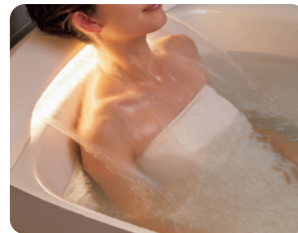

LIXILのSPAGEで、心と身体を整える
★自宅での入浴を特別な時間に！★

まるで温泉！
肩湯のベールで心からリラックス

打たせ湯や肩・腰ほぐし湯で
★極上のくつろぎ時間を♪★

画像:株式会社 LIXIL

心と身体を
しっかりと
癒す
自宅のお風呂で
★最高のリラクゼーションを★
※おうち時間を幸せに
詳しくは中面へ

極上のバスタイムを提供する

SPAGEのこだわり機能をご紹介

動画で check!

心地よいお湯の刺激感と、マッサージ効果「打たせ湯」

スパリゾート施設で体験した打たせ湯の感触を自宅で味わえます。

こだわり 3

やさしく肌をなでるお湯で、身体をあたためる「肩湯」

厚さ約4mmのお湯のバールが快適なお湯のあたりを実現します。

こだわり 4

両肩の筋肉をやさしくほぐす「肩ほぐし湯」

※イラストはイメージです。

check!

※被験者は30代～50代男性23人
※肩の快適感とは、VAS法を用いて被験者の主観により評価(快適:0、快適ではない:100)。入浴前後の快適感の差を比較した値。※自社調べ

首や肩まわりの違和感を快適に

お湯のバールとともに2つの吐水口からリズムカルなウェーブ状の水流で、マッサージ手法のひとつ「切打法」をお湯で再現します。

動画で check!

※本製品は疾病の予防や治療を目的としたものではありません。

こだわり 5

腰の筋肉をやさしくほぐす「腰ほぐし湯」

※イラストはイメージです。

check!

※被験者は30代～50代男性21人
※腰の快適感とは、VAS法を用いて被験者の主観により評価(快適:0、快適ではない:100)。入浴前後の快適感の差を比較した値。※自社調べ

腰まわりの違和感を解きほぐし快適に

勢いよく吐出されるウェーブ状の噴流が、まるで水あらし解きほぐされるような刺激。心地よいマッサージ感を与えます。