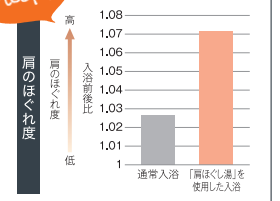

心地よいお湯の刺激感と、マッサージ効果「打たせ湯」

スパリゾート施設で体験した打たせ湯の感触を自宅で味わえます。

こだわり 3

やさしく肌をなでるお湯で、身体をあたためる「肩湯」

厚さ約4mmのお湯のバールが快適なお湯のあたりを実現します。

こだわり 4

両肩の筋肉をやさしくほぐす「肩ほぐし湯」

※イラストはイメージです。

check!

※被験者は30代～50代男性23人
※肩の快適感とは、VAS法を用いて被験者の主観により評価(快適:0、快適ではない:100)。入浴前後の快適感の差を比較した値。※自社調べ

首や肩まわりの違和感を快適に

お湯のバールとともに2つの吐水口からリズムカルなウェーブ状の水流で、マッサージ手法のひとつ「切打法」をお湯で再現します。

動画で check!

※本製品は疾病の予防や治療を目的としたものではありません。

こだわり 5

腰の筋肉をやさしくほぐす「腰ほぐし湯」

※イラストはイメージです。

check!

※被験者は30代～50代男性21人
※腰の快適感とは、VAS法を用いて被験者の主観により評価(快適:0、快適ではない:100)。入浴前後の快適感の差を比較した値。※自社調べ

腰まわりの違和感を解きほぐし快適に

勢いよく吐出されるウェーブ状の噴流が、まるで水あらし解きほぐされるような刺激。心地よいマッサージ感を与えます。