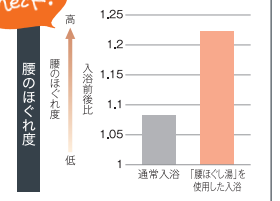

心地よいお湯の刺激感と、マッサージ効果「打たせ湯」

スパリゾート施設で体験した打たせ湯の感触を自宅で味わえます。

こだわり 3

やさしく肌をなでるお湯で、身体をあたためる「肩湯」

厚さ約4mmのお湯のバールが快適なお湯のあたりを実現します。

こだわり 4

両肩の筋肉をやさしくほぐす「肩ほぐし湯」

※イラストはイメージです。

check!

※被験者は30代～50代男性23人
※肩の快適感とは、VAS法を用いて被験者の主観により評価(快適:0、快適ではない:100)。入浴前後の快適感の差を比較した値。※自社調べ

首や肩まわりの違和感を快適に

お湯のバールとともに2つの吐水口からリズムカルなウェーブ状の水流で、マッサージ手法のひとつ「切打法」をお湯で再現します。

動画で check!

※本製品は疾病の予防や治療を目的としたものではありません。

こだわり 5

腰の筋肉をやさしくほぐす「腰ほぐし湯」

※イラストはイメージです。

check!

※被験者は30代～50代男性21人
※腰の快適感とは、VAS法を用いて被験者の主観により評価(快適:0、快適ではない:100)。入浴前後の快適感の差を比較した値。※自社調べ

腰まわりの違和感を解きほぐし快適に

勢いよく吐出されるウェーブ状の噴流が、まるで水あらし解きほぐされるような刺激。心地よいマッサージ感を与えます。

動画で check!

※本製品は疾病の予防や治療を目的としたものではありません。

画像:株式会社 LIXIL

＼LIXILのSPAGEで／

毎日の入浴がより豊かで癒しの時間に