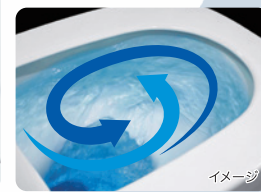

トイレが狭くて
使いづらい...

コンパクトなトイレだから、
空間ひろびろ・快適に

トイレのお手入れ、
もっと楽に
できないかな...

汚れのつきにくさにこだわり
お手入れの手間も軽減♪

イメージ
画像:株式会社 LIXIL

毎日を
快適に!

トイレリフォームで、 きもちを満たすトイレに♪

※おうち時間と率に

詳しくは中面へ

先進機能を搭載したトイレ「サティス」なら
より快適で、きもちのいいトイレ空間に♪

サティスcheck!

デザインだけでなく座り心地や質感まで、
すべてにこだわった「サティス G」タイプ

サティス
check!

より上品な空間作りに
「サティス ノーブルレーベル」

便器鉢内は
汚れ落ちが
確認できる
ピュアホワイト

どこまでも磨きぬいた
シンプル＆コンパクトな「サティス S」タイプ

サティス
check!

限られた空間を、より広く、より快適に使う
コンパクトデザインなので、狭かったトイレにも
空間が生まれ使いやすくなります♪

いつものトイレ掃除がラクラクに♪ サティスの便利機能

マクアセラミック
汚れがつきにくく落ちやすい

電動お掃除リフトアップ
便器とのあき間汚れも楽に拭き取る

少ない水でも強力水流でしっかり洗浄

ブラシレス形状 ※サティスS96は対応
便器のフチをなくし、お掃除ラクラク