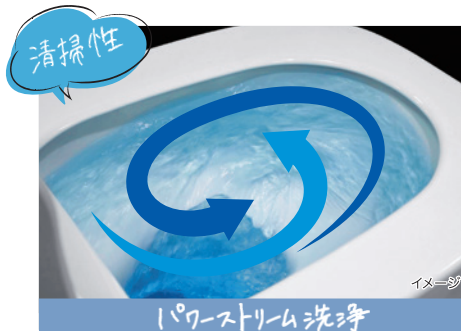

詳しくは中面へ

先進機能を搭載したトイレ「サティス」なら
より快適で、きもちのいいトイレ空間に♪

サティスcheck!

デザインだけでなく座り心地や質感まで、
すべてにこだわった「サティス G」タイプ

サティス
check!

より上品な空間作りに
「サティス ノーブルレーベル」

便器鉢内は
汚れ落ちが
確認できる
ピュアホワイト

どこまでも磨きぬいた
シンプル＆コンパクトな「サティス S」タイプ

サティス
check!

限られた空間を、より広く、より快適に使う
コンパクトデザインなので、狭かったトイレにも
空間が生まれ使いやすくなります♪

いつものトイレ掃除がラクラクに♪ サティスの便利機能

マクアセラミック
汚れがつきにくく落ちやすい

電動お掃除リフトアップ
便器とのあき間汚れも楽に拭き取る

少ない水でも強力水流でしっかり洗浄

ブラシレス形状 ※サティスS96は対応
便器のフチをなくし、お掃除ラクラク

プラズマクラスターイオンで鉢内を除菌・消臭
※プラズマクラスターロゴ及びプラズマクラスター、Plasmaclusterは、シャープ株式会社の商標です。

女性専用レディスノズル
女性にやさしいビデ洗浄用ノズル

♪ トイレのひとつきが、もったきもちのいい時間に♪ ♪