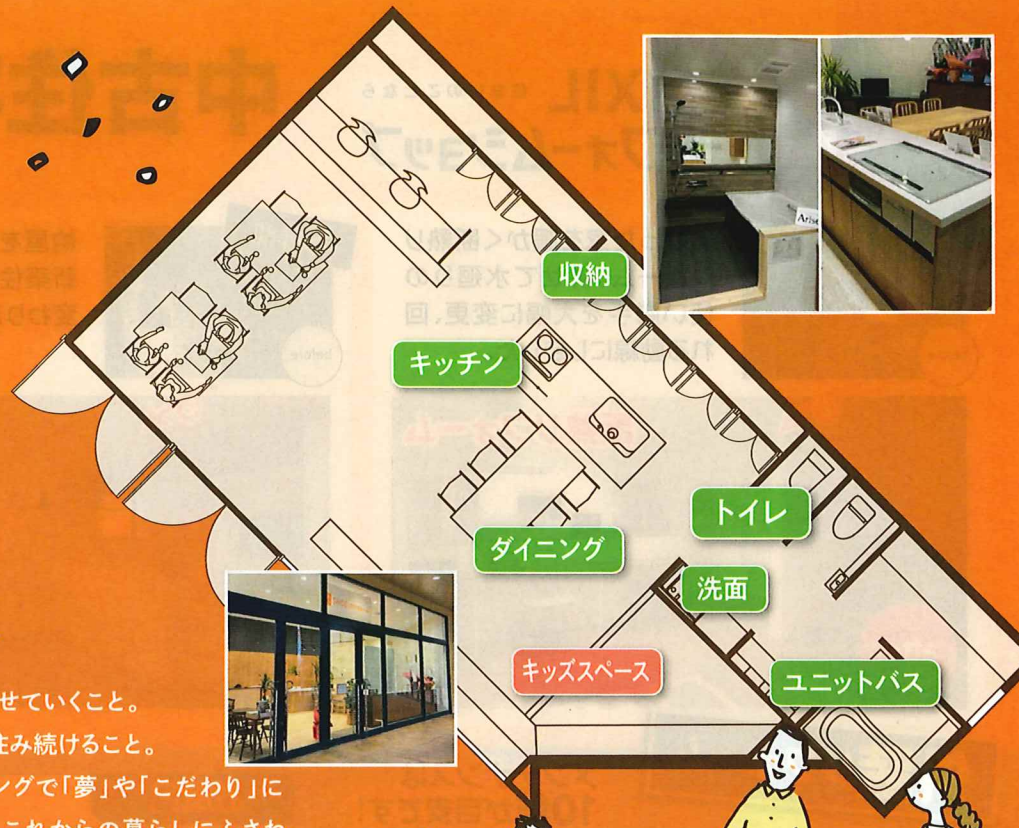

新しくなったファボーレ内 SHOEIのリフォームに 遊びに来ませんか?

OPEN記念イベント開催!

11/23 sat・24 sun

もっと快適に、自分らしく暮らしを変化させていくこと。
資産価値を維持しながら、長く安心して住み続けること。
SHOEIは、きめ細やかなコンサルティングで「夢」や「こだわり」に
応え、幅広い対応力と独自の提案力で、これからの暮らしにふさわ
しいリフォームのお手伝いをさせていただきます。

水廻りや造作家具などリフォームの参考に
ぜひファボーレ店にご来店ください!

ファボーレパーク側 (屋外)
よりご来店ください!

※当店は新館と本館の間のファボーレパーク側にあります。

お子様ニッコリ!

風船プレゼント

OPENを記念して
風船をプレゼント!
ご家族揃って遊び
に来てください!

人気の高級食パン!

HARE/PAN試食