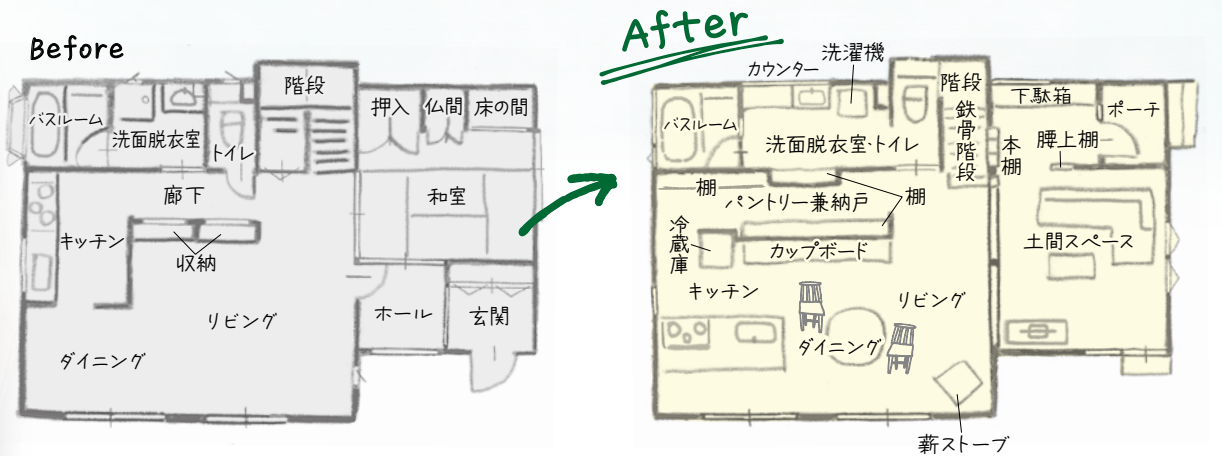

[営業時間] 10:00~19:00
[定休日] ファボーレに準ずる

ファボーレパーク側(屋外)よりご来店ください!

※当店は新館と本館の間のファボーレパーク側にあります。

Instagram

実例更新中! フォローしてね♪

shoei_renovation

<チラシ有効期限> 2022年5月31日まで

土日・祝日相談OK! お待ちしております!

SHOEI

あなたの想いを 実現します

キッチンがもう少し使いやすかったら、
リビングがもっと広々としていたら、
お部屋がもっと明るかったら…
とそんな風に考えること、
悩むことはないでしょうか？
SHOEIのリフォームはあなたの悩みを解消し、
想いを実現します。

ご夫婦2人でのお住まい。

LDK・水廻りを含む1階の全面改装をしました。
元々、和室だった部分には土間リビングを作り広々としたリビングになっています。また、孤立していたキッチン
を大きく動かし、玄関からリビング、ダイニングと一切の壁を無くすことで、繋がりを作りました。