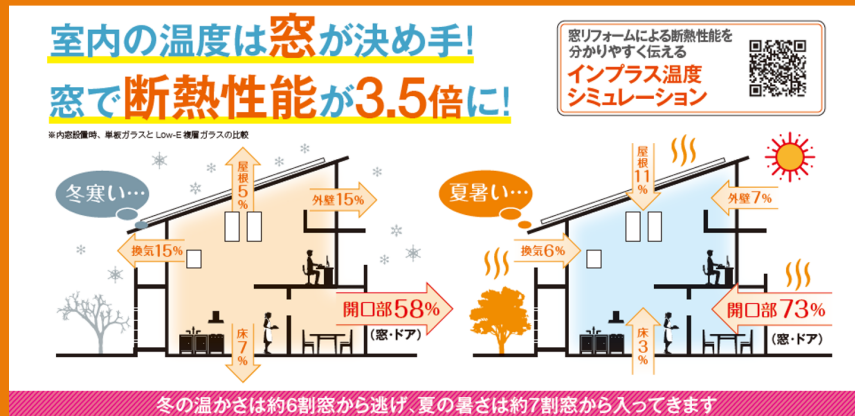

断熱窓への交換が、実質半額相当になる大変お得な断熱リフォームです☆
外窓交換・ガラス交換でも補助金対象となります！
やまもくはいつでもお見積り無料！ぜひお気軽にお問合せ下さい。