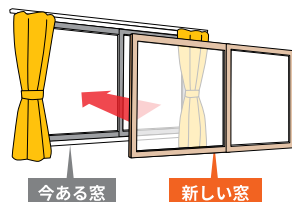

※現場の状況により施工時間が異なります

— 3年連続 —
No.1
※先進的窓リノベ'23~'25
窓ドアリフォーム申請件数 LIXIL調べ
LIXILの窓リフォーム

テレビCM放映中 /

今ある窓にプラスするだけ 簡単窓リフォーム

内窓 インプラス

今ある窓にもう1枚窓を追加
二重窓で生まれる空気層が
断熱効果や防音効果を発揮

古い窓や大きな窓は新しい窓に取替えて 開閉スムーズ・快適に

取替窓 リプラス