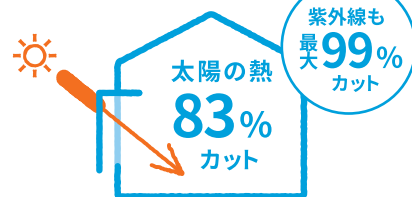

※断熱・採風効果は、設置環境や住宅の構造により異なります。

カギがなくても、
暗証番号で解錠可能

ニオイこもらない!

リシェント勝手口ドア

カギを閉めたまま換気可能。こもった空気をリフレッシュしてジメジメやニオイの解消に。

風の通り道
が生まれ
自然換気で
節電に!

日差し83%カット

スタイルシェード

太陽の熱や紫外線を窓の外側でカットして、エアコン効率アップで冷房費を軽減します。室内熱中症対策や目隠しにも効果的。

スタイルシェードの場合[※]

※一般複層ガラスの窓にスタイルシェードを使用した場合の計測・算出値であり保証値ではありません。

現地調査で、お見積もり!お気軽にお問い合わせください

お問い合わせはこちら

LIXIL 住まいのこころ
リフォームショップ

LIXILリフォームショップ
宮城建設

〒275-0011 千葉県習志野市大久保1-15-13
TEL: 0120-14-2292