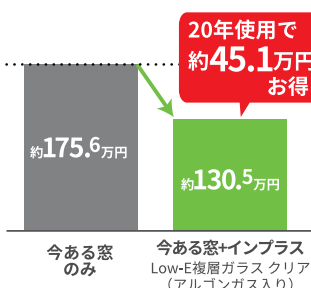

断熱効果で 年間光熱費の節約に

■暖冷房費(東京)9窓改修時
20年使用する場合(一定条件下での試算例です)