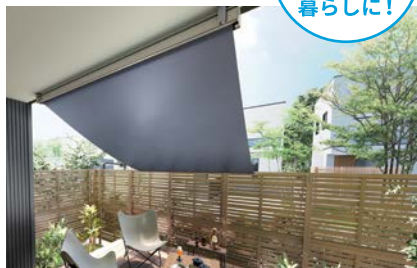

太陽の熱や紫外線を窓の外側でカットして、エアコン効率アップで冷房費を軽減します。室内熱中症対策や目隠しにも効果的。

スタイルシェードの場合[※]

※一般複層ガラスの窓にスタイルシェードを使用した場合の計測・算出値であり保証値ではありません。

現地調査で、お見積もり!お気軽にお問い合わせください

お問い合わせはこちら

LIXIL 住まいのこころ
リフォームショップ

LIXILリフォームショップ
宮城建設

〒275-0011 千葉県習志野市大久保1-15-13
TEL: 0120-14-2292