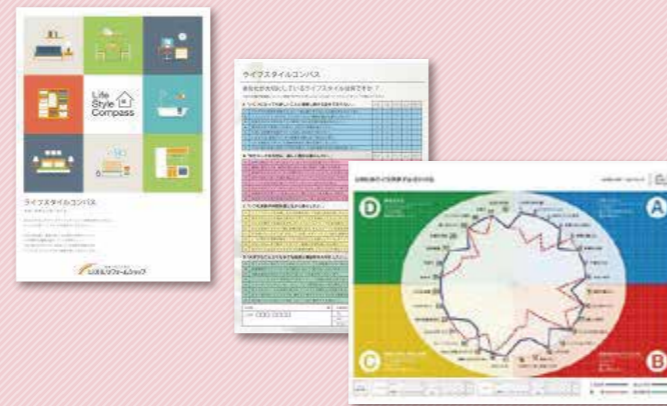

Life Style
Compass

所要時間はたったの3分間

家族一人ひとりのこだわりをチェック

3分程度でできる暮らしのイメージチェックシート『ライフスタイルコンパス』にご記入ください。あなたやご家族の住まいへのこだわりや価値観を明らかにすることから始めます。家族一人ひとりのココロの中に眠っている『本当にしたい暮らし』を探し出すことで、住まいという“カタチ”をつくるための材料になります

戸建もマンションも、ここちよさを劇的に変える!