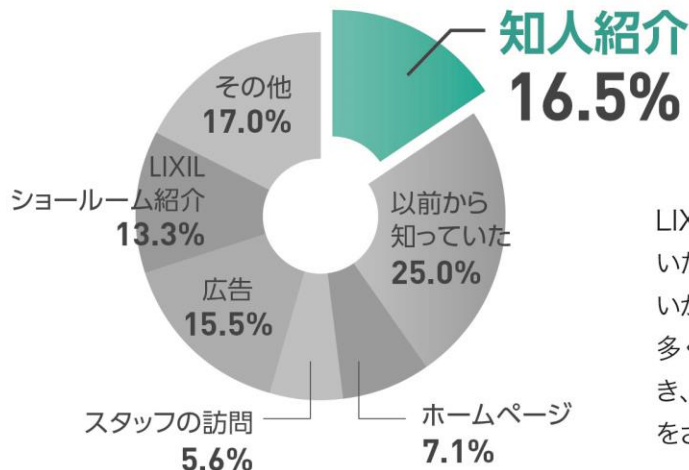

ご紹介プレゼント！！

リフォーム総額10万円以上(税別)の
お見積をして頂いた場合
ご紹介者さまとご紹介先さま双方に
クオカード1000円分をプレゼント
いたします。

全国のコンビニエンスストア・
書店等でご利用頂けます。

LIXILリフォームショップご利用の

約6人に1人の方が、お知りあいからのご紹介によるお客さまです。

LIXILリフォームショップを何で知りましたか？

(2018年4月～2019年3月に回収したアンケート結果)

LIXILリフォームショップは、ご利用いただいた約16%の方がお知りあいからのご紹介によるお客さまです。多くのお客さまから信頼をいただき、理想の暮らしの実現のお手伝いをさせていただきます。

年間工事件数

10万件以上
※2019年度実績

全国でLIXILリフォームショップの加盟店がお手伝いした工事件数は年間10万件以上。お客さまのご満足いく工事を実現しています。

ご紹介のお願い

こんなお悩みをお持ちの方をご紹介ください！