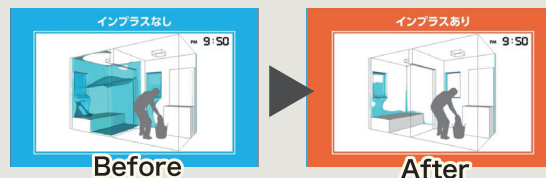

省エネ効果額の
算出根拠はコチラ

トイレと窓を一緒にリフォームすると、こんなにいいコト！

トイレ サティスS

断熱内窓 インプラス

今ある窓にプラスするだけのカンタン施工

詳しくはコチラ

コチラも
ご活用下さい

LIXILオンラインショールーム

今すぐ相談 予約不要!

商品について気になることや
確認したいことをビデオ通話で
すぐに相談できるサービスです。

トイレと洗面室の窓を断熱リフォームして ヒートショックのリスクを軽減

部屋ごとの温度差は、急激な血圧変化をもたらすヒートショックのリスクを高めます。インプラスでトイレと洗面室の断熱性を高めてカラダに優しい快適空間に。

急激な温度変化は
ヒートショックの要因

出典:近畿大学 建築学部 岩前研究室

外の冷気の侵入を防ぎ、暖められた室内の空気を逃げにくくします。

今ある窓と内窓「インプラス」との間に生まれた
空気の層が断熱材になりお部屋を快適にします。

温度シミュレーションで冷気の広がりの違いをお確かめください。

お掃除がラクになるトイレ「サティス」搭載機能

アクアセラミック

「ガンコな水アカ」も「汚れ」もどちらも落とせる、お掃除ラクラクな衛生便器です。

フチレス形状

便器のフチを丸ごとなくしました。サッとひと拭き。お掃除ラクラクです。

お掃除リフトアップ