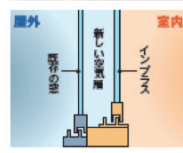

省エネ効果額の
算出根拠はコチラ

キッチンと窓を一緒にリフォームすると、こんないいコト！

キッチン ノクト

断熱内窓 インプラス

今ある窓に、内窓をプラスするだけ！
たった1日でリフォーム完了！

詳しくはコチラ

コチラも
ご活用下さい

※1 現場の状況により施工に必要な時間が異なりますので
目安としてお考えください。

冬の暖房時

夏の冷房時

※1出典：（一社）日本建材・住宅設備産業協会省エネルギー建材普及促進センター「省エネ建材で、快適な家、健康な家」

今ある窓と内窓「インプラス」との間に生まれた空気の間が部屋を快適にします。

暖房の前から動きたくない…

外の音が気になる…

冬場、結露がひどい…

ヒートショック
対策

部屋の温度差はヒートショックの原因に。窓断熱で予防を。

防音
-40dB

※遮音性能はJISで定められた方法により実験室測定した測定値です。

結露軽減

結露は住まいを傷め、カビやダニの発生原因にも。

温度シミュレーションで
冷気や暖房の広がりの違いをお確かめください。

寒い冬の夜、窓からの冷気の広がりが違います。寒い冬の朝、暖房の広がりや室温が違います。

エコ機能を搭載したパーツで環境にも暮らしにもやさしいキッチンを