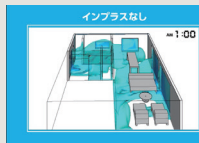

冬の暖房時

夏の冷房時

※1出典：（一社）日本建材・住宅設備産業協会省エネルギー建材普及促進センター「省エネ建材で、快適な家、健康な家」

今ある窓と内窓「インプラス」との間に生まれた空気の間が部屋を快適にします。

暖房の前から動きたくない…

外の音が気になる…

冬場、結露がひどい…

ヒートショック
対策

部屋の温度差はヒートショックの原因に。窓断熱で予防を。

防音
-40dB

※遮音性能はJISで定められた方法により実験室測定した測定値です。

結露軽減

結露は住まいを傷め、カビやダニの発生原因にも。

温度シミュレーションで
冷気や暖房の広がりの違いをお確かめください。

寒い冬の夜、窓からの冷気の広がりが違います。寒い冬の朝、暖房の広がりや室温が違います。

エコ機能を搭載したパーツで環境にも暮らしにもやさしいキッチンを