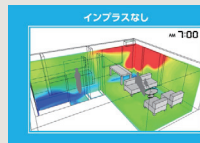

冬の暖房時

夏の冷房時

※1出典：（一社）日本建材・住宅設備産業協会省エネルギー建材普及促進センター「省エネ建材で、快適な家、健康な家」

今ある窓と内窓「インプラス」との間に生まれた空気の間が部屋を快適にします。

暖房の前から動きたくない…

外の音が気になる…

冬場、結露がひどい…

ヒートショック
対策

部屋の温度差はヒートショックの原因に。窓断熱で予防を。

防音
-40dB

※遮音性能はJISで定められた方法により実験室測定した測定値です。

結露軽減

結露は住まいを傷め、カビやダニの発生原因にも。

温度シミュレーションで
冷気や暖房の広がりの違いをお確かめください。

寒い冬の夜、窓からの冷気の広がりが違います。寒い冬の朝、暖房の広がりや室温が違います。

エコ機能を搭載したパーツで環境にも暮らしにもやさしいキッチンを

無理なく節約できる
「ナビッシュ ハンズフリー」

消費電力の少ない
「レンジフード」

お料理しながらエコできる
「ガスコンロ」

省エネナビ機能搭載の
「食器洗い乾燥機」

補助金の詳細はコチラから

先進的窓リノベ事業

詳細はこちら

リクシル 先進的窓リノベ事業