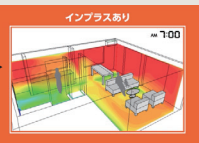

冬の暖房時

夏の冷房時

※1出典：（一社）日本建材・住宅設備産業協会省エネルギー建材普及促進センター「省エネ建材で、快適な家、健康な家」

今ある窓と内窓「インプラス」との間に生まれた空気の間が部屋を快適にします。

暖房の前から動きたくない…

外の音が気になる…

冬場、結露がひどい…

ヒートショック
対策

部屋の温度差はヒートショックの原因に。窓断熱で予防を。

防音
-40dB

※遮音性能はJISで定められた方法により実験室測定した測定値です。

結露軽減

結露は住まいを傷め、カビやダニの発生原因にも。

温度シミュレーションで
冷気や暖房の広がりの違いをお確かめください。

寒い冬の夜、窓からの冷気の広がりが違います。寒い冬の朝、暖房の広がりや室温が違います。

エコ機能を搭載したパーツで環境にも暮らしにもやさしいキッチンを