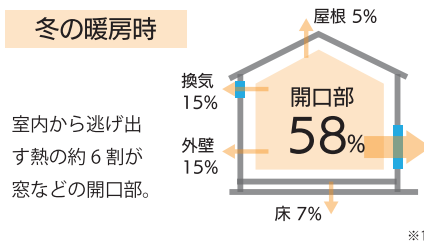

省エネ効果額の
算出根拠はコチラ

キッチンと窓を一緒にリフォームすると、こんないいコト！

キッチン ノクト

断熱内窓 インプラス

今ある窓に、内窓をプラスするだけ！
たった1日でリフォーム完了！

詳しくはコチラ

コチラも
ご活用下さい

※1 現場の状況により施工に必要な時間が異なりますので
目安としてお考えください。

LIXILオンラインショールーム
今すぐ相談 予約不要！

商品について気になることや
確認したいことをビデオ通話で
スグに相談できるサービスです。

家族で過ごす時間の長いLDK。
窓の断熱リフォームで家族の健やかな毎日を。

家の中で最も熱の出入りが多い開口部、つまり窓の断熱性を高めれば、冬暖かく夏涼しい、1年を通じて快適で健やかな空間になります。
LDKの窓の断熱リフォームで、カラダに優しい快適なLDK空間に。

冬の暖房時

夏の冷房時

※1出典：（一社）日本建材・住宅設備産業協会省エネルギー建材普及促進センター「省エネ建材で、快適な家、健康な家」

今ある窓と内窓「インプラス」との間に生まれた空気の間が部屋を快適にします。

暖房の前から動きたくない…

外の音が気になる…

冬場、結露がひどい…

ヒートショック
対策

部屋の温度差はヒートショックの原因に。窓断熱で予防を。

防音
-40dB

※遮音性能はJISで定められた方法により実験室測定した測定値です。

結露軽減

結露は住まいを傷め、カビやダニの発生原因にも。

温度シミュレーションで
冷気や暖房の広がりの違いをお確かめください。

寒い冬の夜、窓からの冷気の広がりが違います。寒い冬の朝、暖房の広がりや室温が違います。

エコ機能を搭載したパーツで環境にも暮らしにもやさしいキッチンを