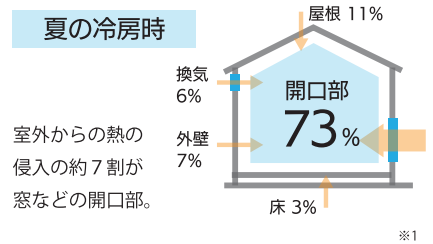

省エネ効果額の
算出根拠はコチラ

キッチンと窓を一緒にリフォームすると、こんないいコト！

キッチン ノクト

断熱内窓 インプラス

今ある窓に、内窓をプラスするだけ！
たった1日でリフォーム完了！

詳しくはコチラ

コチラも
ご活用下さい

※1 現場の状況により施工に必要な時間が異なりますので
目安としてお考えください。

LIXILオンラインショールーム
今すぐ相談 予約不要！

商品について気になることや
確認したいことをビデオ通話で
スグに相談できるサービスです。

家族で過ごす時間の長いLDK。
窓の断熱リフォームで家族の健やかな毎日を。

家の中で最も熱の出入りが多い開口部、つまり窓の断熱性を高めれば、冬暖かく夏涼しい、1年を通じて快適で健やかな空間になります。
LDKの窓の断熱リフォームで、カラダに優しい快適なLDK空間に。

冬の暖房時

夏の冷房時

※1出典：（一社）日本建材・住宅設備産業協会省エネルギー建材普及促進センター「省エネ建材で、快適な家、健康な家」

今ある窓と内窓「インプラス」との間に生まれた空気の間が部屋を快適にします。

暖房の前から動きたくない…

外の音が気になる…

冬場、結露がひどい…

ヒートショック
対策

部屋の温度差はヒートショックの原因に。窓断熱で予防を。

防音
-40dB

※遮音性能はJISで定められた方法により実験室測定した測定値です。

結露軽減

結露は住まいを傷め、カビやダニの発生原因にも。

温度シミュレーションで
冷気や暖房の広がりの違いをお確かめください。

寒い冬の夜、窓からの冷気の広がりが違います。寒い冬の朝、暖房の広がりや室温が違います。

エコ機能を搭載したパーツで環境にも暮らしにもやさしいキッチンを