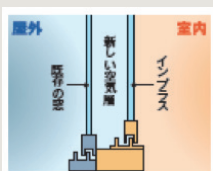

今ある窓と内窓「インプラス」の間に生まれた空気の層が断熱材に。