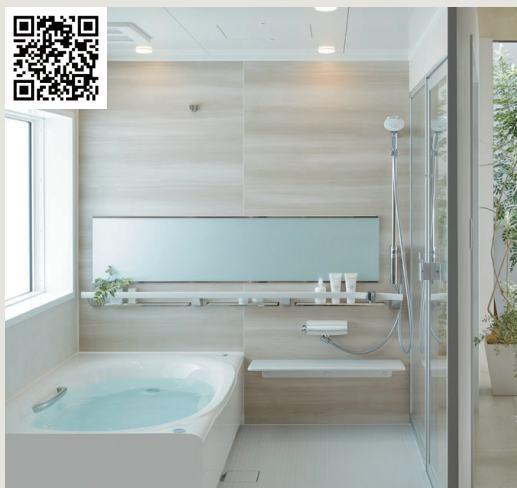

浴室と窓を一緒にリフォームすると、こんなにいいコト！

浴室 Lideaリデア