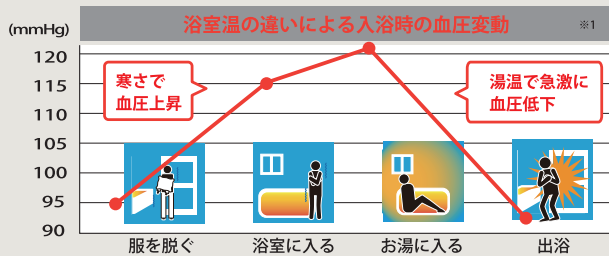

浴室と洗面室の窓を断熱リフォームしてヒートショックのリスクを軽減

脱衣所となる洗面室と浴室の温度差は、急激な血圧変化をもたらすヒートショックのリスクを高めます。インプラスで浴室と洗面室の断熱性を高めてカラダに優しい快適空間に。

ヒートショック関連で入浴中に亡くられる方は年間約19,000人いると推測され、交通事故死者数の約4倍にもなります。

※2 出典:平成29年(2017年)1月25日消費者庁ニュースリリース「冬季に多発する高齢者の入浴中の事故にご注意ください」。※3 ※2と警察庁「平成25年中の交通事故死者数について」より交通事故死者数4,400人の比。

断熱内窓 インプラス

今ある窓にプラスするだけのカンタン施工。あっという間に快適空間に！