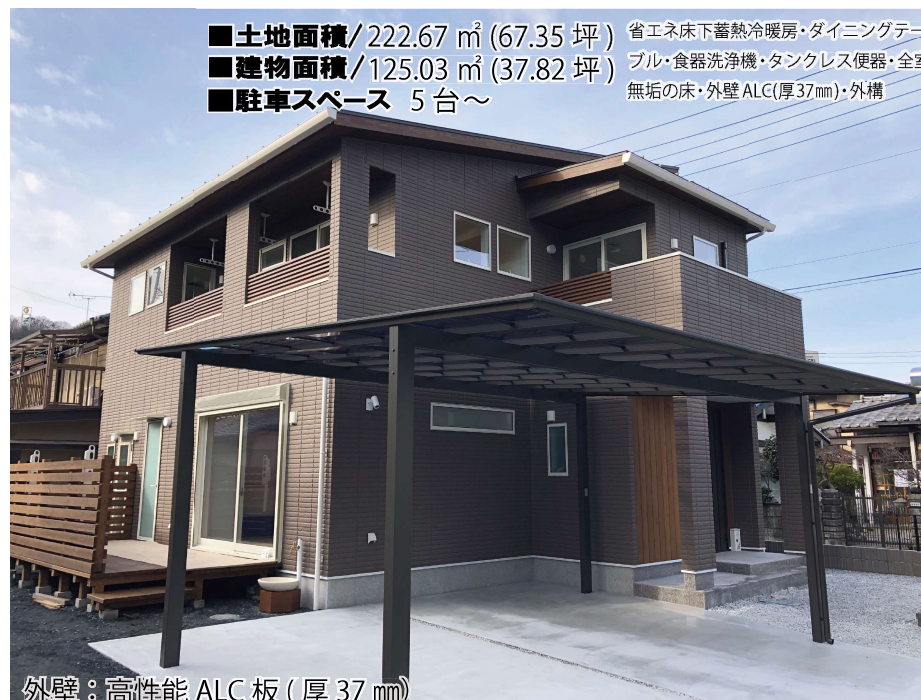

一級建築士事務所 ■土地から建物まで ■安心サポート

有限会社 若林建築所
(公社) 埼玉県宅地建物取引業協会会員

〒368-0024
埼玉県秩父市上宮地町 30-3 宮地ビル 1F
TEL 0494-22-3073 FAX 0494-23-9363

お問い合わせ

フリーダイヤル
0120 0120-23-3073
E-mail homewellchichibu@homewell.co.jp
URL http://homewell.co.jp