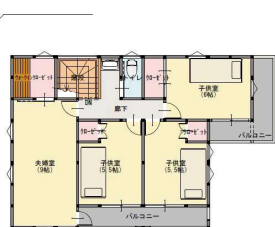

OPEN HOUSE 完全予約制

※完全予約制につき、まずはこちらへご連絡ください

2 | 8 Sat. 時間 10:00 ~ 0120-23-3073
場所 中村町3丁目

0120-23-3073

太陽光
+
高機能
+
デザイン

自然素材の家