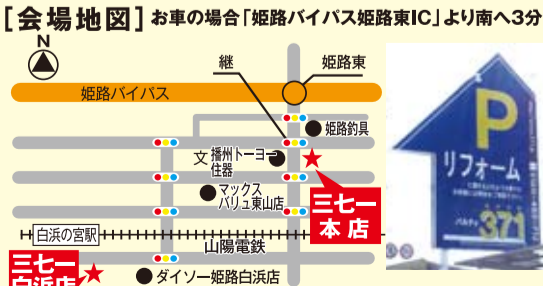

**未等**  
わくわく  
お楽しみ!

2010・2011年度トステム  
ホームウェル全国顧客満足度  
第1位に選ばれました。

2012年7月「ホームウェル」は  
住まいのプロホームウェルに生まれ変わりました。  
住まいのプロ ホームウェル 姫路371

株式会社 三七一

無料通話  
本店 0120-462-712  
西店 0120-730-371

本店 〒672-8004 姫路市継161番地の1  
TEL:079-246-2712 FAX:079-246-9331  
白浜店 〒672-8023 姫路市白浜町乙375-1  
西店 〒671-1136 姫路市大津区恵美酒町1丁目30  
荒川店 〒670-0984 姫路市町坪236-1

住まいのことなら  
お気軽にお問い合わせ下さい。 姫路三七一 検索 ホームページアドレス ▶▶▶▶▶ http://www.371.jp