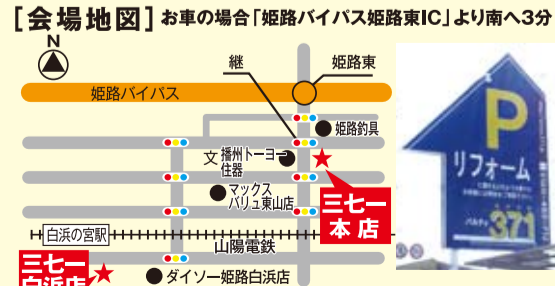

先着5名様

今なら足場代無料!  
シリコン塗装 遮熱塗装

**57.0万円** (税込) **65.0万円** (税込)

※いずれも120㎡~150㎡が目安です。

2010・2011年度トステム  
ホームウェル全国顧客満足度  
第1位に選ばれました。

2012年7月「ホームウェル」は  
住まいのプロホームウェルに生まれ変わりました。  
住まいのプロ ホームウェル 姫路371

株式会社 **三七一**

**無料通話**  
本店 0120-462-712  
西店 0120-730-371

本店 〒672-8004 姫路市継161番地の1  
TEL:079-246-2712 FAX:079-246-9331  
白浜店 〒672-8023 姫路市白浜町乙375-1  
西店 〒671-1136 姫路市大津区恵美酒町1丁目30  
荒川店 〒670-0984 姫路市町坪236-1

住まいのことなら  
お気軽にお問い合わせ下さい。 姫路三七一 検索 ホームページアドレス ▶▶▶▶▶ <http://www.371.jp>