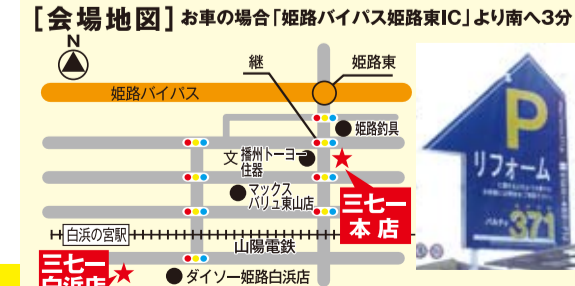

57.0万円(税込) 65.0万円(税込)

※いずれも120㎡~150㎡が目安です。

家族構成に合わせてプランニングご提案

case 1 両親と同居することになった...

case 2 子供が中学に入学した...

case 3 社会人になって独立した...

2010・2011年度トステム
ホームウェル全国顧客満足度
第1位に選ばれました。

2012年7月「ホームウェル」は
住まいのプロホームウェルに生まれ変わりました。
住まいのプロ ホームウェル 姫路371

株式会社 **三七一**

無料通話
本店 0120-462-712
西店 0120-730-371

本店 〒672-8004 姫路市継161番地の1
TEL:079-246-2712 FAX:079-246-9331

白浜店 〒672-8023 姫路市白浜町乙375-1

西店 〒671-1136 姫路市大津区恵美酒町1丁目30

荒川店 〒670-0984 姫路市町坪236-1

住まいのことなら
お気軽にお問い合わせ下さい。 姫路三七一 検索 ホームページアドレス ▶▶▶▶▶ <http://www.371.jp>

三七一グループ 安全・安心体制 (JIOリフォームかし保険・完成サポート一般タイプ・完成サポートリフォームタイプに加盟)

リフォーム & 増改築祭

開催期間 5/11(土) 12(日) AM9:00~PM5:00

イベント限定
超 特価市

パナソニック システムキッチン SSプラン 展示品
・W2700
・IH、食洗機付
・電動吊戸棚
定価2,425,815円
【取付工事費別】 **72.0万円** (税込) (70%OFF)