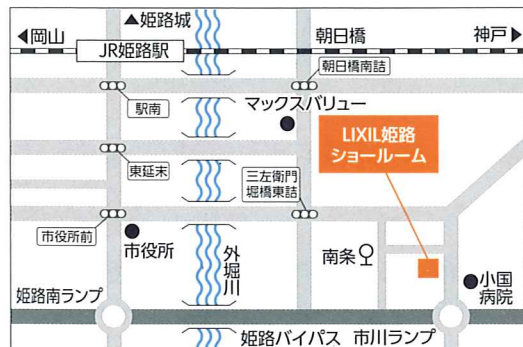

# LIXILショールーム 新商品フェア2013

開催期間 2013年2月1日～5月31日  
開催場所 全国のLIXILショールーム

期間中ご来場で、家づくりのヒントが詰まった冊子をプレゼント。またお見積で、収納王子コジマジック監修読本とエコ軍手を差し上げます！

さらに!

一般ユーザーさま対象

**ご来場・お見積のご依頼でWプレゼント!**

※上記「LIXILショールーム新商品フェア2013」とは別企画です。

ご来場プレゼント▶▶ 裏面にご記名いただきご持参ください。

お見積プレゼント▶▶ 会場にてLIXIL製品のお見積をご依頼いただき抽選会にご参加ください(空くじなし)。

〈会場〉

## LIXIL姫路ショールーム

〒670-0952 兵庫県姫路市南条 506

TEL (079) 283-4440 FAX (079) 283-4445

●営業時間/10:00～17:00

●休館日/毎週水曜日(祝日は開館) 夏期 年末年始

●交通/【電車・バス】JR姫路駅南口より市営バス庄田

線で約10分「南条」下車 徒歩で約3分

【お車】姫路バイパス「姫路南」ランプより約5分、

姫路バイパス「市川」ランプより約2分

※イベント内容は都合により変更させていただく場合がございます。

〈ご記名欄〉下記にご記入の上、当日会場にお持ちください

フリガナ	
お客さま (建主さま)	様
施工店さま	様
特約店さま 販売店さま 代理店さま	様
支店・営業所	株式会社 LIXIL 関西支社 姫路支店