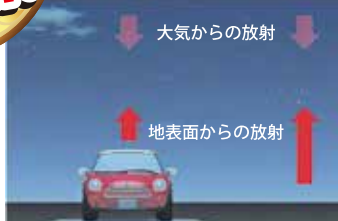

売筋商品!

カーポート 冬こそカーポートが活躍します!

■カーポートなし

■カーポートあり

寒～い冬の朝、霜が降りてフロントガラスが真っ白に凍っていた、なんてことよくありますよね。車も汚れるし、すぐに発車できないし、本当に困ったものです。しばらく暖気運転するしかないですが、ガソリン代も時間ももったいないですよね?

カーポートがあれば、霜が降りる事を防止して、お悩みも一気に解決できます!

もちろん夏の暑さも解消してくれるため、大事な愛車が痛むこともなくなります。

ウィンスリーポートII900 折板屋根タイプ 耐風圧強度46m/秒

2台用 間口5.5m 奥行5.5m

標準工事費込み **399,000円** (税込)

オプションは別途

ウィンスリーポートII900 折板屋根タイプ 耐風圧強度54m/秒

1台用 間口3.0m 奥行5.5m

標準工事費込み **249,000円** (税込)

ネスカRワイド 【ポリカーボネート屋根タイプ】 耐風圧強度38m/秒!