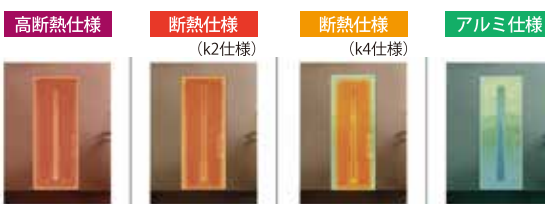

お住まいの地域に応じて
最適な“断熱性能”を
選べます。

画像はイメージです。