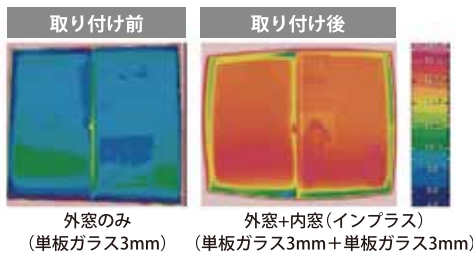

注目  
商品!

断熱性と遮熱性がアップする二重窓で快適に

今ある窓や壁をそのままに  
簡単に断熱性アップ!

断熱効果に優れた素材と二重窓で生まれる空気層が  
室内の熱を外に伝えにくくし断熱効果を発揮します。  
また省エネ効果も大幅にアップします。

冬の窓の室内側表面温度の比較  
(LIXIL社内実験結果室外0℃、室内20℃)

※窓の断熱性能を上げることで、結露発生の抑止力を高めることができます。しかし、窓の断熱性能を上げるだけでは、必ずしも結露の発生が抑えられるというものではありません。適度な換気や室温設定と組み合わせることで抑止効果を発揮します。

なんと! たった**1時間**で施工完了!  
(1窓あたり)

今ある窓の内側に  
取り付けるだけで、  
壁や柱を傷つけません。

※現場の状況により施工に必要な  
時間は異なりますので、あくまで  
目安としてお考え下さい。

インプラス動画でチェック!

断熱・遮熱効果

冷暖房が節約できるので  
省エネ生活。

結露軽減

お掃除ラクラク、窓カラリ!

防音効果

室内・室外からの  
音漏れを抑えます。

目隠し効果

外から室内を見えにくくします。

リビングに!

浴室に

■規格別価格 取付工事費込!!

単板ガラス 幅1.8m高さ0.9m	複層ガラス 幅1.8m高さ0.9m	単板ガラス 幅1.8m高さ1.8m	複層ガラス 幅1.8m高さ1.8m
28,500円	36,800円	54,000円	74,800円