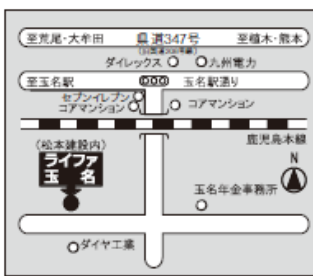

新型コロナウイルス対策の
ご協力をお願いいたします。

検温実施 入場時、検温にご協力ください

除菌・消毒 こまめな消毒にご協力ください

ソーシャル
ディスタンス なるべく間隔をあけて
お楽しみください

マスク着用 ご飲食時以外はマスクを
着用してください