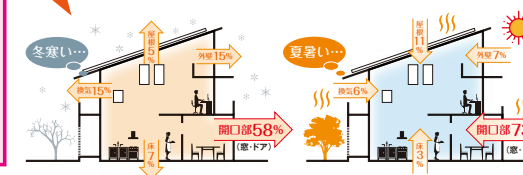

新型コロナウイルス
対策実施中

住まいの
リフォーム

新築
リノベーション

大相談会

時間
10:00~16:00

2/11±12日

場所 おうちスタジオ

南島原市深江町丁5757-4

・外壁・玄関・ドア etc...

先進的窓リノベ事業

最大50%相当還元

※制度の適用には条件があります。

窓から
省エネ

今なら国の補助金で最大200万円!

室内の温度は窓が決め手! 窓で断熱性能が

3.5倍に!

1 今ある窓の内側に
内窓「インラス」
補助金対象予定
Low-E複層ガラス時
1窓1時間
ほどで
施工完了!

2 今ある壁を壊さず
簡単に取り替える「リプラス」
補助金対象予定
高断熱枠使用時
1窓半日
ほどで
施工完了!

冬の温さは約6割窓から逃げ、
夏の暑さは約7割窓から入ってきます

●標準工事費に電気・設備・解体工事費は含まれておりません。 ●商品サイズ・施工場所・施工状況等によっては、金額が変更となりますのでご了承ください。