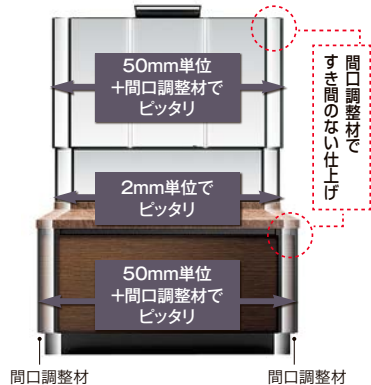

### ハイバックベッセルタイプ

使いやすさを重視した洗練された美しい洗面空間にしたい人におすすめ。

### ベッセルタイプ

ゆったり過ごしたくなるインテリア性の高い洗面空間にしたい人におすすめ。

## ● 施工性

ミリオーダー対応で美しく納まる

両側壁の場合

両側が壁の場合もすき間なくピッタリ納めることができます。

※片側・両側オープンの場合は50mm単位の間口対応です。  
※ハイバックベッセルタイプは間口900、1200、1500mmのみの対応です。