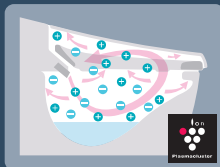

すみずみまでお手入れしやすい

お掃除リフトアップ(電動)

真上をしっかり上がり、お掃除ができなかった便器とのすき間をラクラクお掃除できます。

除菌で安心

鉢内除菌

プラズマクラスターイオンが便器鉢内をまるごと除菌、しっかり消臭。

ノズル除菌

ノズル使用後は銀イオン水でしっかり洗浄します。

さわらず開閉、さわらず流せる

フルオート便座

便器に近づくと自動で便フタが開き、離れると閉まります。

※サティスG8、G6グレード、サティスS6グレードに対応

フルオート便器洗浄

便座から立ち上がると自動的に便器を洗浄します。

お申し込みはこちらから！

※通信料はお客さまのご負担となります。