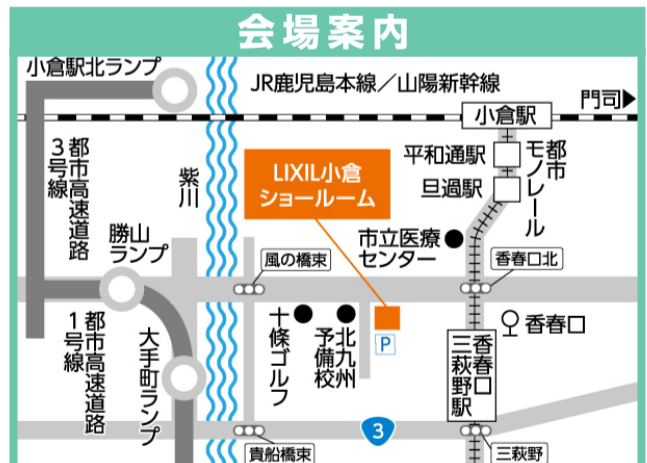

予約 TEL: 093-331-2020

10:00~12:00 / 13:00~15:00 / 15:00~17:00
事前のご予約のお客様優先とさせていただきます。

Instagram
はじめました

インスタ予約限定

インスタをフォロー&DMにてご予約後
ご来館のお客様、先着5名の方に
スターバックスコーヒーのギフト券をプレゼント！
※DMに、お名前・電話番号を必ず記載してください。
折り返しお電話致します。

**10万円以上のお見積りで
素敵なプレゼント**

会場 **LIXIL** 小倉ショールーム

主催 創業73周年 石黒ガス株式会社 LIXILリフォームショップ

●当日会場●

LIXIL(リクシル)小倉ショールーム
小倉北区中島1-17-6

※会場の場所が不明な方は、弊社
にお問い合わせください。

ライフ八幡西
093-614-1451
八幡西区千代3-1-5
(ショッピングパーク千代内)

ライフひびきの
093-693-6101
八幡西区本城学研台
3-2-8