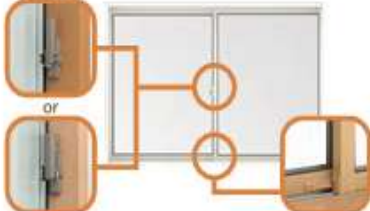

取替窓 リプラス

クレセント

スマート
クレセント

高性能窓で2ロックに！

サブロック