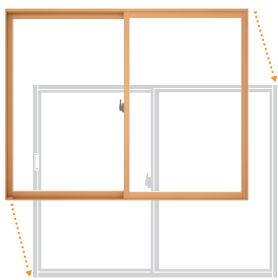

商品画像はイメージです。

玄関ドアのリフォーム

月々 **7,500円**~

工事総額45万円を想定

たった1日で工事完了!

工事総額450,000円(玄関ドア本体・取替工事・廃棄費用の目安、消費税税込)を想定、オールLIXIL無金利リフォームローンキャンペーン適用、頭金0円、割賦元金450,000円、60回均等払いを想定した試算金額となります。実際の金額とは異なりますので、詳細につきましてはお尋ねください。