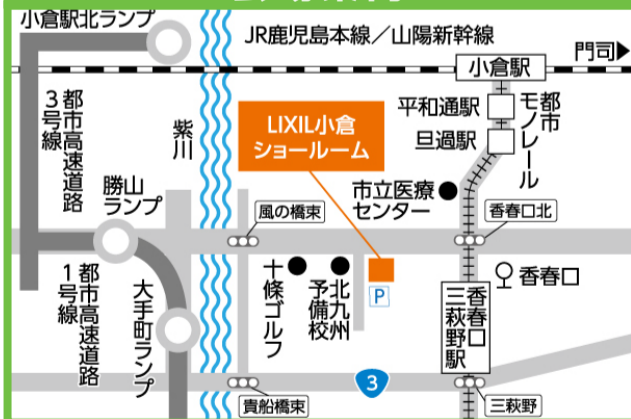

ご予約は各店舗にお願いします。

10:00~12:00 / 13:00~15:00 / 15:00~17:00  
事前のご予約のお客様優先とさせていただきます。

インスタ予約限定

Instagram  
はじめました

インスタをフォロー&  
DMにてご予約後ご来館  
のお客様、先着5名の方  
に1,000円分のQUO  
カードをプレゼント!

※DMに、お名前・電話番号を必ず記載してください。  
折り返しお電話致します。

10万円以上のお見積りで  
素敵なプレゼント

会場案内

●当日会場●

LIXIL(リクシル)小倉ショールーム  
小倉北区中島1-17-6

※会場の場所が不明な方は、弊社  
にお問い合わせください。

会場 **LIXIL** 小倉ショールーム

主催 創業74周年 石黒ガス株式会社 LIXILリフォームショップ

ライフ八幡西

093-614-1451

八幡西区千代3-1-5  
(ショッピングパーク千代内)

ライフひびきの

093-693-6101

八幡西区本城学研台  
3-2-8

ライフ門司

093-331-1122

門司区東門司1-16-21