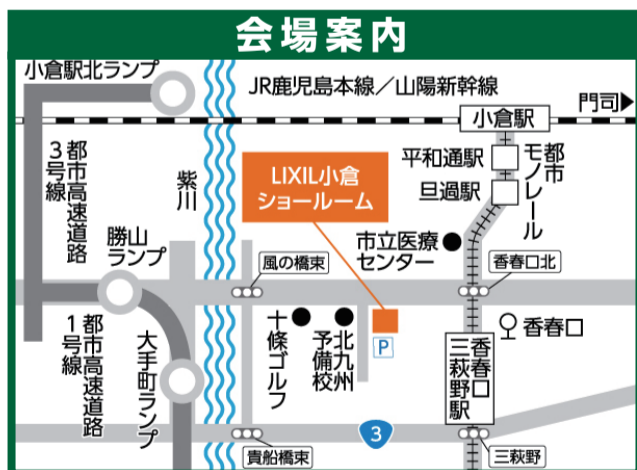

住まい相談受付中

介護保険 防災 水道 バリアフリー 雨漏 伐採 ブロック塀 etc.

感染症予防対策を行ったうえで開催いたします。

予約 TEL: 093-331-2020

10:00~12:00 / 13:00~15:00 / 15:00~17:00
事前のご予約のお客様優先とさせていただきます。

Instagram
はじめました

インスタ予約限定

インスタをフォロー&DMにてご予約後
ご来館のお客様、先着5名の方に
1,000円分のQUOカードをプレゼント!
※DMに、お名前・電話番号を必ず記載してください。
折り返しお電話致します。

**10万円以上のお見積りで
素敵なプレゼント**

会場 **LIXIL** 小倉ショールーム

主催 創業73周年 石黒ガス株式会社 LIXILリフォームショップ

●当日会場●

LIXIL(リクシル)小倉ショールーム
小倉北区中島1-17-6

※会場の場所が不明な方は、弊社
にお問い合わせください。

ライフ八幡西
093-614-1451
八幡西区千代3-1-5
(ショッピングパーク千代内)

ライフひびきの
093-693-6101
八幡西区本城学研台
3-2-8