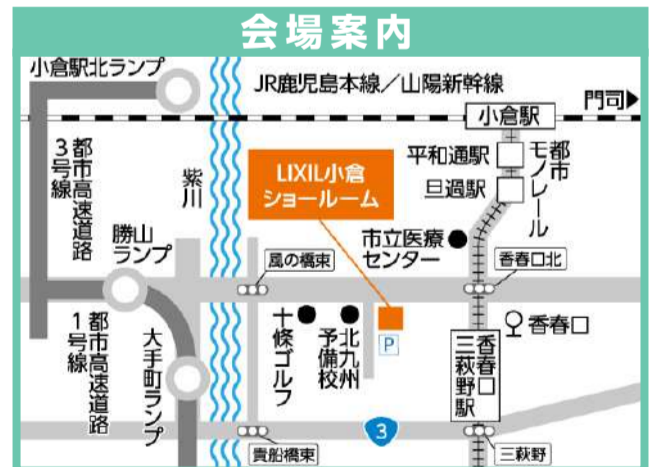

予約 TEL: 093-331-2020

10:00~12:00 / 13:00~15:00 / 15:00~17:00
事前のご予約のお客様優先とさせていただきます。

Instagram
はじめました

インスタ予約限定

インスタをフォロー&DMにてご予約後
ご来館のお客様、先着5名の方に
スターバックスコーヒーのギフト券をプレゼント！
※DMに、お名前・電話番号を必ず記載してください。
折り返しお電話致します。

**10万円以上のお見積りで
素敵なプレゼント**

会場 **LIXIL** 小倉ショールーム

主催 創業73周年 石黒ガス株式会社 LIXILリフォームショップ

●当日会場●

LIXIL(リクシル)小倉ショールーム
小倉北区中島1-17-6

※会場の場所が不明な方は、弊社
にお問い合わせください。

ライフ八幡西
093-614-1451
八幡西区千代3-1-5
(ショッピングパーク千代内)

ライフひびきの
093-693-6101
八幡西区本城学研台
3-2-8