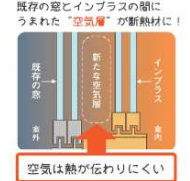

補助額 → エネファーム 180,000円/台 (基本額/案)

補助額 → ハイブリッド給湯器 100,000円/台

補助額 → エコキュート 80,000円/台

詳細はお気軽にお問合せください。リフォームをするなら補助金が交付される今がチャンスです!

面倒な補助金の申請もサポート! ご安心ください

超大型補助金で リフォームチャンス到来!

先進的窓リノベ事業

寒さ対策で重要なのは「窓」

寒さが気になるなら... 内窓 インプラス

冷暖房費がお得に!

取替窓 リプラス

冷暖房費がお得に!

急激な温度変化はヒートショックの要因に

窓リノベで断熱性を高めて温度差を解消!

一緒に行くと オトクな工事

2つの補助金で「窓」と「水まわり」を一緒にリフォーム健康で快適な住まいの実現を!