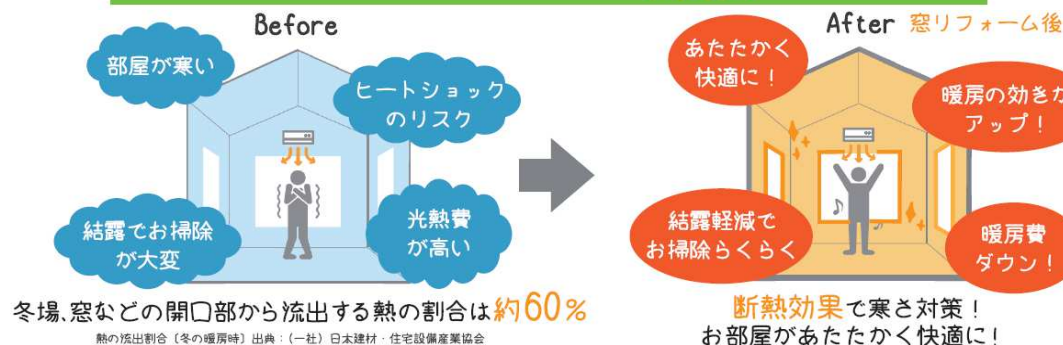

補助額 → エネファーム 180,000円/台 (基本額/案)

補助額 → ハイブリッド給湯器 100,000円/台

補助額 → エコキュート 80,000円/台

詳細はお気軽にお問合せください。リフォームをするなら補助金が交付される今がチャンスです!

面倒な補助金の申請もサポート! ご安心ください

超大型補助金で リフォームチャンス到来!

先進的窓リノベ事業

寒さ対策で重要なのは「窓」

寒さが気になるなら... 内窓 インプラス

冷暖房費がお得に!

取替窓 リプラス

冷暖房費がお得に!

急激な温度変化はヒートショックの要因に

窓リノベで断熱性を高めて温度差を解消!

一緒に行くと オトクな工事

2つの補助金で「窓」と「水まわり」を一緒にリフォーム健康で快適な住まいの実現を!